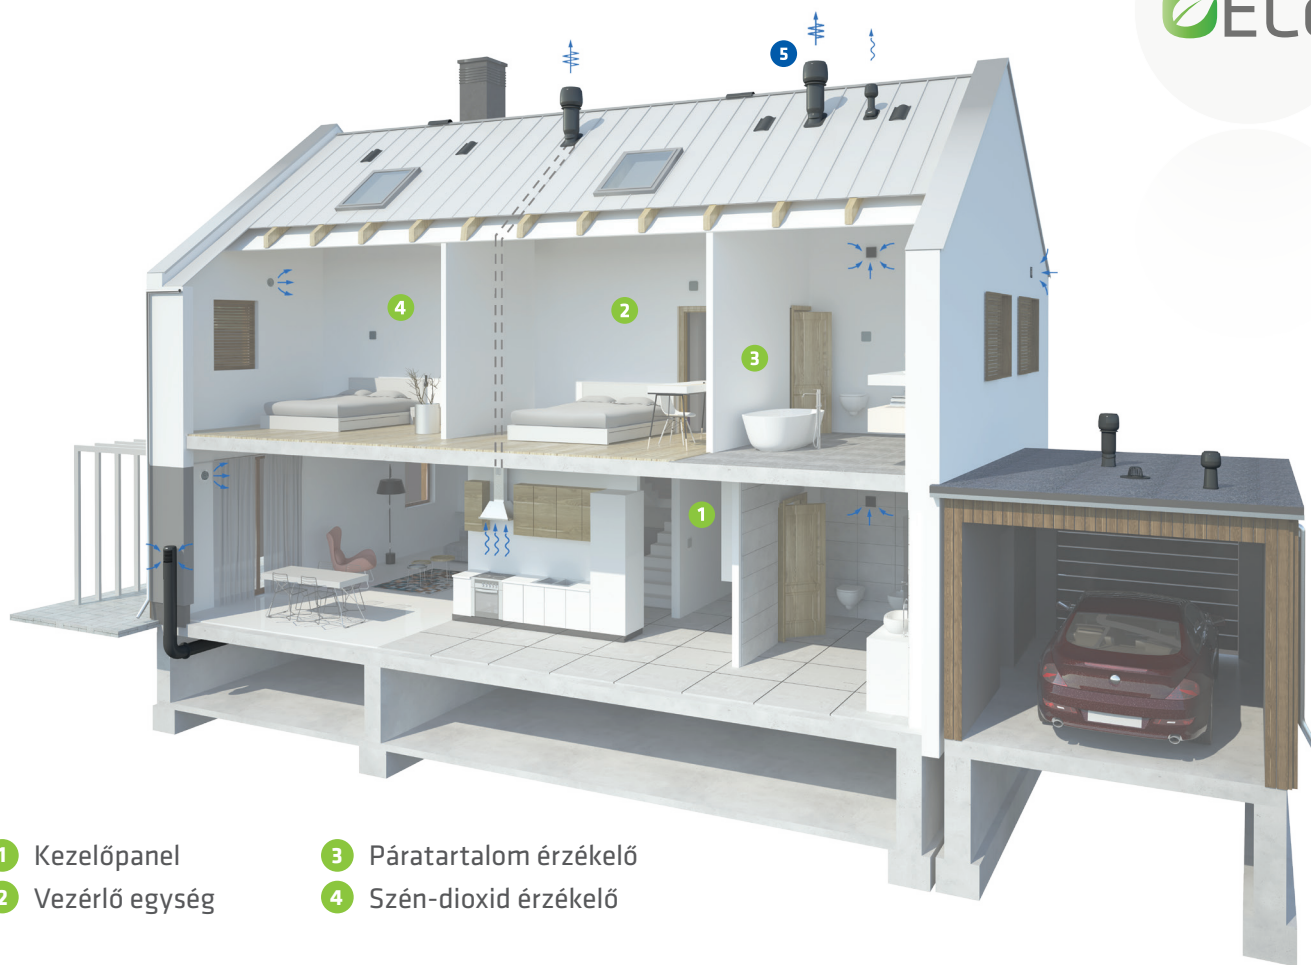

EGYSZERŰ TELEPÍTÉS, EGYSZERŰ HASZNÁLAT

HASZNÁLAT: ÚJ ÉS FELÚJÍTOTT ÉPÜLETEKBEN

A távvezérléssel működő, magas energiahatékonyságú **VILPE® Eco Ideal Wireless** rendszer kiváló választás mind felújított, mind vadonatúj épületekben. Egy új, könnyen használható és költséghatékony rendszer, amely minden szellőztetési igényt kielégít. A **VILPE® Eco Ideal Wireless** rendszer kiváló megoldás akkor is, amikor egy meglévő természetes szellőzési rendszerből kívánunk gépi szellőztető rendszert kialakítani. Ezenfelül a **VILPE® Eco Ideal Wireless** rendszer egy gépi szellőztető rendszer igény szerinti szellőztető rendszerré történő átalakításának egyszerű és megfizethető módját is jelentheti, amelynek eredményeként pénzt takarítunk meg és az energiaigény is csökken. A **VILPE® Eco Ideal Wireless** rendszer új és régi épületekben egyaránt használható, sőt, garázsok és raktárak szellőztetésére is alkalmas.

UNIVERZÁLIS MEGOLDÁSOK

További páratartalom és CO₂ érzékelők alkalmazásával a rendszer az épület több helyiségének mérésére is alkalmassá válik. Igény esetén az elkészült rendszer akár utólag is bővíthető további **VILPE® Eco** tetőventilátorokkal és érzékelőkkel.

ÜDVÖZÖLJÜK A VILPE® MEGOLDÁSOK VILÁGÁBAN

VILPE® ECo IDEAL WIRELESS

VEZETÉKNÉLKÜLI SZELLŐZTETÉS VEZÉRLŐ RENDSZER

ECo

- 1 Kezelőpanel
- 2 Vezérlő egység
- 3 Páratartalom érzékelő
- 4 Szén-dioxid érzékelő

- 5 ECo 190 tetőventilátor

Vezetéknélküli vezérlő rendszer elemei:
széndioxid érzékelő • vezérlő egység • páratartalom érzékelő • kezelőpanel

Név	Színválaszték				
VILPE® ECo Ideal Wireless					
Szellőztetés vezérlő rendszer tartalma: - 1 db kezelőpanel (UP) - 1 db vezérlő egység (CU) - 1 db páratartalom érzékelő (RH)	<input type="radio"/>	Fehér	735030		
KÜLÖN MEGVÁSÁROLHATÓ ELEMEEK:					
- 1 db szén-dioxid (CO2) érzékelő	<input type="radio"/>	Fehér	735032		
- 1 db kiegészítő páratartalom érzékelő (RH)	<input type="radio"/>	Fehér	735031		