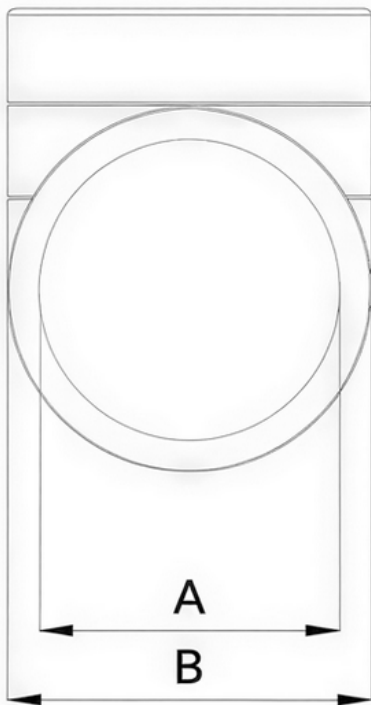

MEGNEVEZÉS	MÉRETEK				SÚLY [kg]	CIKKSZÁM
	Belső átmérő A [mm]	Külső átmérő B [mm]	Hosszúság C [mm]	Magasság D [mm]		
ARIA ADURO Bend 45° 125 mm	125	159	300	229	0.19	52912580100W
ARIA ADURO Bend 45° 160 mm	160	194	300	247	0.28	52916080100T
ARIA ADURO Bend 45° 200 mm	200	234	450	317	0.37	52920080100T