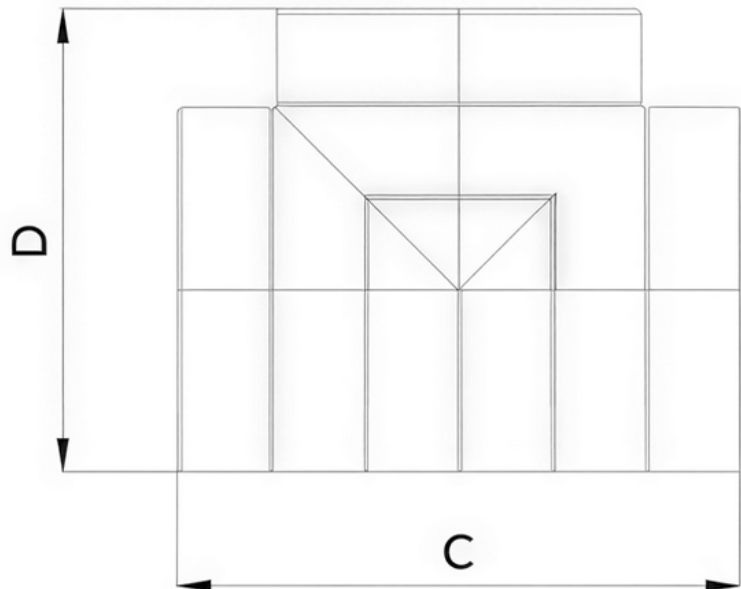

MEGNEVEZÉS	MÉRETEK				SÚLY [kg]	CIKKSZÁM
	Belső átmérő A [mm]	Külső átmérő B [mm]	Hosszúság C [mm]	Magasság D [mm]		
ARIA ADURO Bend 45° 125 mm	125	159	300	229	0.19	52912580100W
ARIA ADURO Bend 45° 160 mm	160	194	300	247	0.28	52916080100T
ARIA ADURO Bend 45° 200 mm	200	234	450	317	0.37	52920080100T