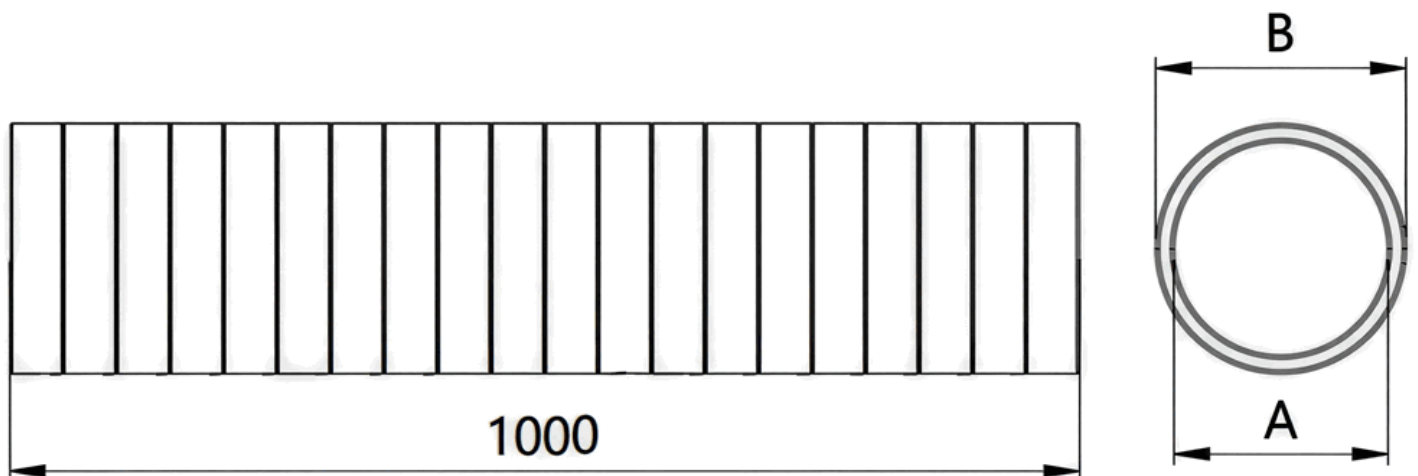

MEGNEVEZÉS	MÉRETEK			SÚLY [kg]	CIKKSZÁM
	Belső átmérő A [mm]	Külső átmérő B [mm]	Hosszúság [mm]		
ARIA ADURO PIPE 125 mm	125	159	1000	0.26	52912500100T
ARIA ADURO PIPE 160 mm	160	194	1000	0.33	52916000100T
ARIA ADURO PIPE 200 mm	200	234	1000	0.40	52916000100T

Pressure drop - Aria Aduro Pipe