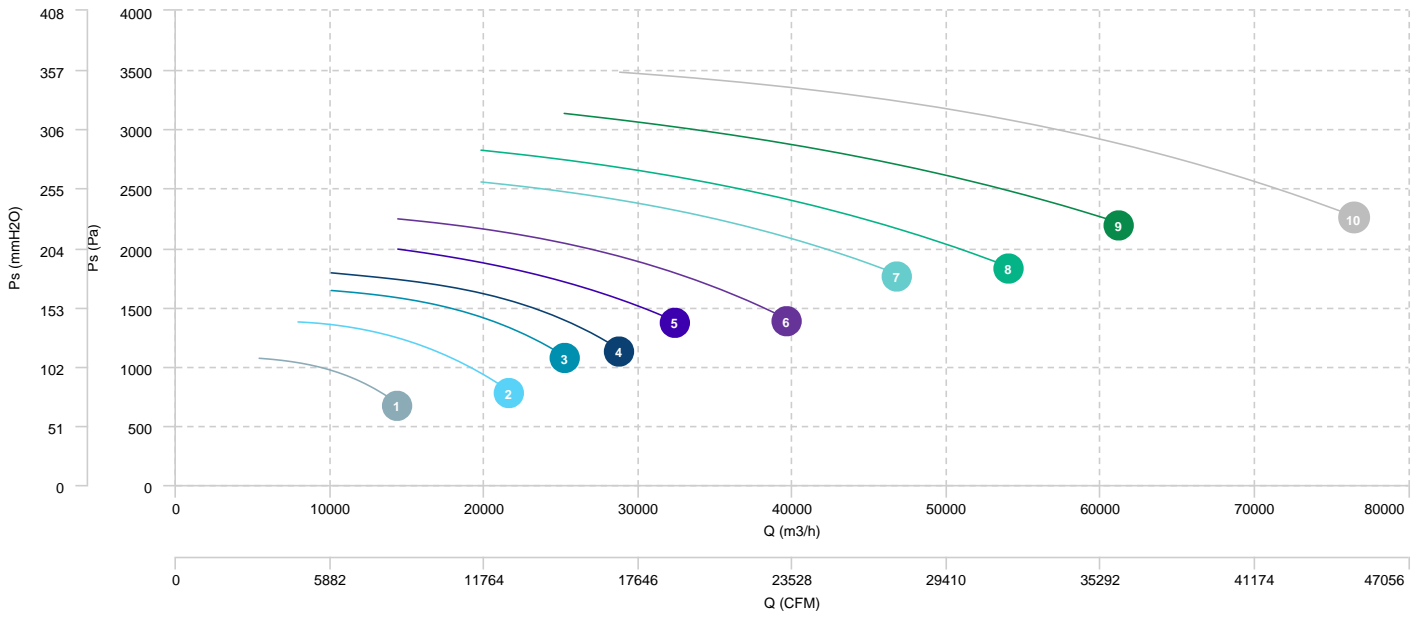

1	MBRU 805 T6 4kW	2	MBRU 903 T6 7,5kW	3	MBRU 1003 T6 11kW	4	MBRU 1004 T6 15kW
5	MBRU 1123 T6 18,5kW	6	MBRU 1124 T6 22kW	7	MBRU 1253 T6 30kW	8	MBRU 1254 T6 37kW
9	MBRU 1403 T6 45kW	10	MBRU 1404 T6 75kW				

AIR FLOW - PRESSURE