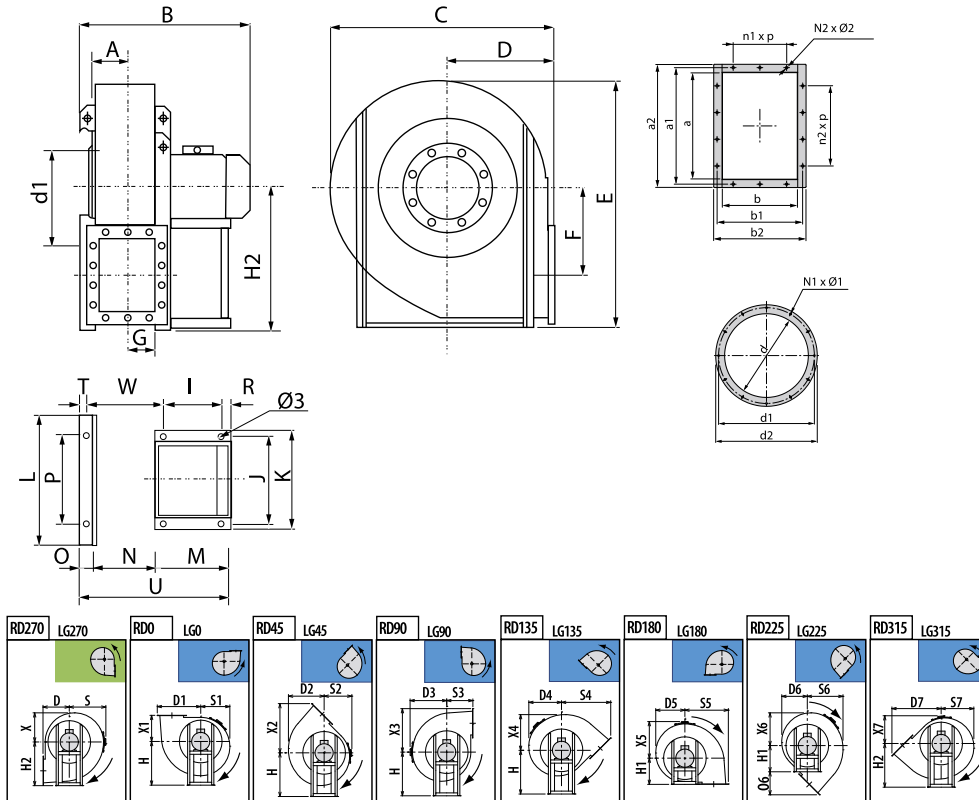

Model	A	B	C	D	D1	D2	D3	D4	D5
MBRU 711 T2 55kW	221	880	1189	500	835	719	690	662	565
MBRU 712 T2 75kW	221	880	1189	500	835	719	690	662	565
MBRU 713 T4 5,5kW	221	880	1189	500	835	719	690	662	565
MBRU 714 T4 7,5kW	221	920	1189	500	835	719	690	662	565
MBRU 801 T2 90kW	246	1353	1342	560	929	811	782	749	641
MBRU 802 T2 110kW	246	1565	1342	560	929	811	782	749	641
MBRU 803 T4 11kW	246	1011	1342	560	929	811	782	749	641
MBRU 804 T4 15kW	246	1011	1342	560	929	811	782	749	641
MBRU 805 T6 4kW	246	906	1342	560	929	811	782	749	641
MBRU 901 T4 18,5kW	277	1146	1500	630	1038	905	870	835	721
MBRU 902 T4 30kW	277	1254	1500	630	1038	905	870	835	721
MBRU 903 T6 7,5kW	277	1065	1500	630	1038	905	870	835	721
MBRU 1001 T4 37kW	308	1318	1686	710	1171	1015	976	936	814
MBRU 1002 T4 45kW	308	1378	1686	710	1171	1015	976	936	814
MBRU 1003 T6 11kW	308	1147	1686	710	1171	1015	976	936	814
MBRU 1004 T6 15kW	308	1279	1686	710	1171	1015	976	936	814
MBRU 1121 T4 55kW	350	1555	1884	800	1309	1133	1084	1037	932
MBRU 1122 T4 75kW	350	1555	1884	800	1309	1133	1084	1037	932
MBRU 1123 T6 18,5kW	350	1405	1884	800	1309	1133	1084	1037	932
MBRU 1124 T6 22kW	350	1405	1884	800	1309	1133	1084	1037	932