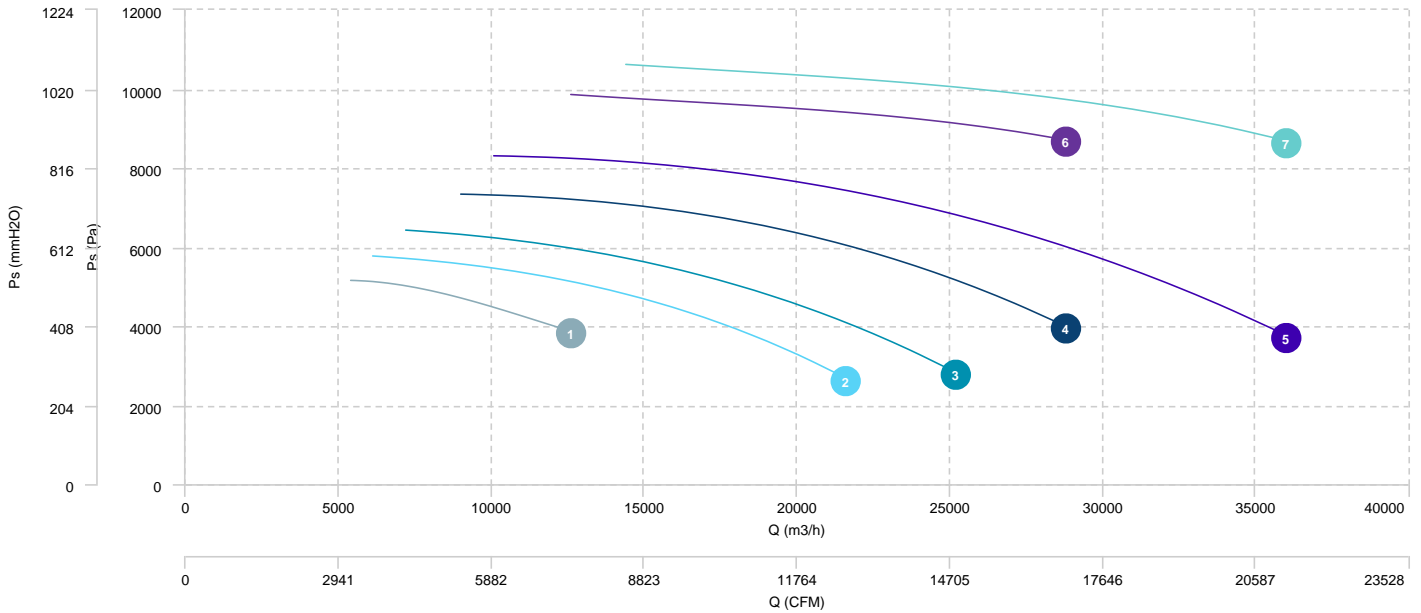

Wiring diagram

DIAGRAM Nº 1

230/400V

400/690V

CHARACTERISTIC CURVE

1	MBRU 250 T2 0,37kW	2	MBRU 280 T2 0,55kW	3	MBRU 310 T2 1,1kW	4	MBRU 350 T2 2,2kW
5	MBRU 400 T2 4kW	6	MBRU 450 T2 7,5kW	7	MBRU 501 T2 11kW	8	MBRU 561 T2 15kW

AIR FLOW - PRESSURE

1	MBRU 562 T2 18,5kW	2	MBRU 631 T2 30kW	3	MBRU 632 T2 37kW	4	MBRU 711 T2 55kW
5	MBRU 712 T2 75kW	6	MBRU 801 T2 90kW	7	MBRU 802 T2 110kW		

AIR FLOW - PRESSURE

1	MBRU 502 T4 1,1kW	2	MBRU 563 T4 2,2kW	3	MBRU 633 T4 4kW	4	MBRU 713 T4 5,5kW
5	MBRU 714 T4 7,5kW	6	MBRU 803 T4 11kW	7	MBRU 804 T4 15kW	8	MBRU 901 T4 18,5kW
9	MBRU 902 T4 30kW						