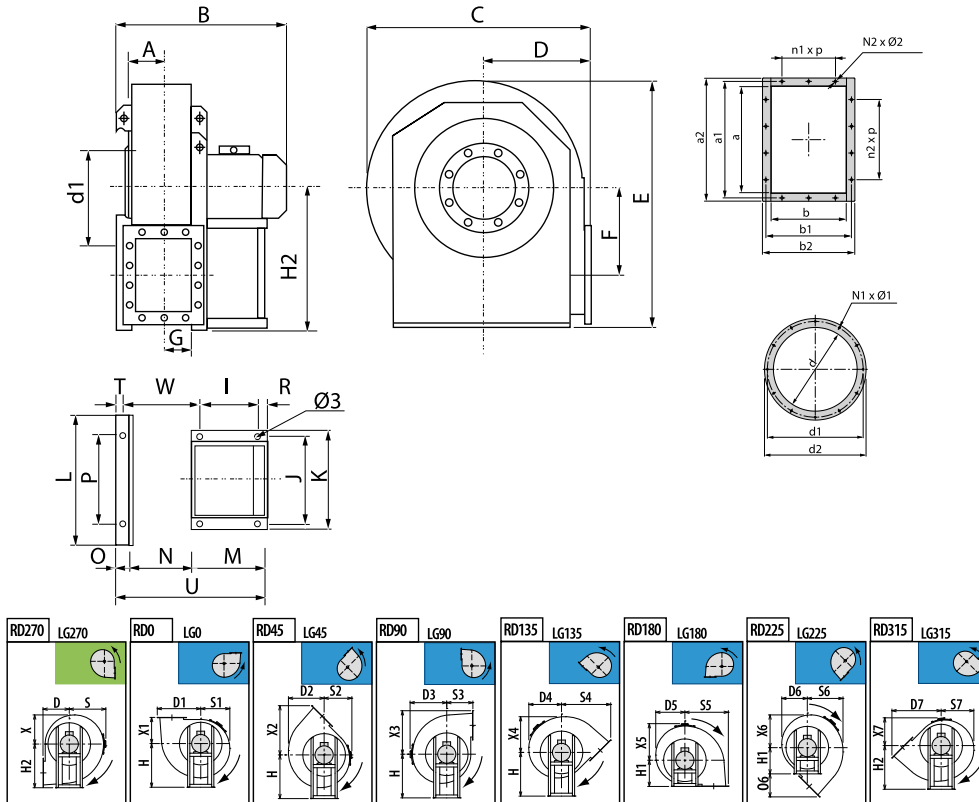

Model	A	B	C	D	D1	D2	D3	D4	D5
MBRU 561 T2 15kW	180	857	970	400	657	555	570	542	485
MBRU 562 T2 18,5kW	180	857	970	400	657	555	570	542	485
MBRU 563 T4 2,2kW	180	691	970	400	657	555	570	542	485
MBRU 631 T2 30kW	200	1086	1080	450	733	619	630	603	550
MBRU 632 T2 37kW	200	1086	1080	450	733	619	630	603	550
MBRU 633 T4 4kW	200	752	1080	450	733	619	630	603	550

Model	D6	D7	E	F	G	H	H1	H2	I
MBRU 561 T2 15kW	425	747	1155	390	165	670	400	670	337
MBRU 562 T2 18,5kW	425	747	1155	390	165	670	400	670	337
MBRU 563 T4 2,2kW	425	747	1155	390	165	670	400	670	197
MBRU 631 T2 30kW	476	836	1300	439	185	750	450	750	381
MBRU 632 T2 37kW	476	836	1300	439	185	750	450	750	381
MBRU 633 T4 4kW	476	836	1300	439	185	750	450	750	197

Model	J	K	L	M	N1xØ1	N2xØ2	O	O6	P
MBRU 561 T2 15kW	395	440	692	436	12x12	14x12	53	347	632
MBRU 562 T2 18,5kW	395	440	692	436	12x12	14x12	53	347	632
MBRU 563 T4 2,2kW	289	324	692	276	12x12	14x12	53	347	632
MBRU 631 T2 30kW	506	568	762	500	12x14	14x12	53	386	702