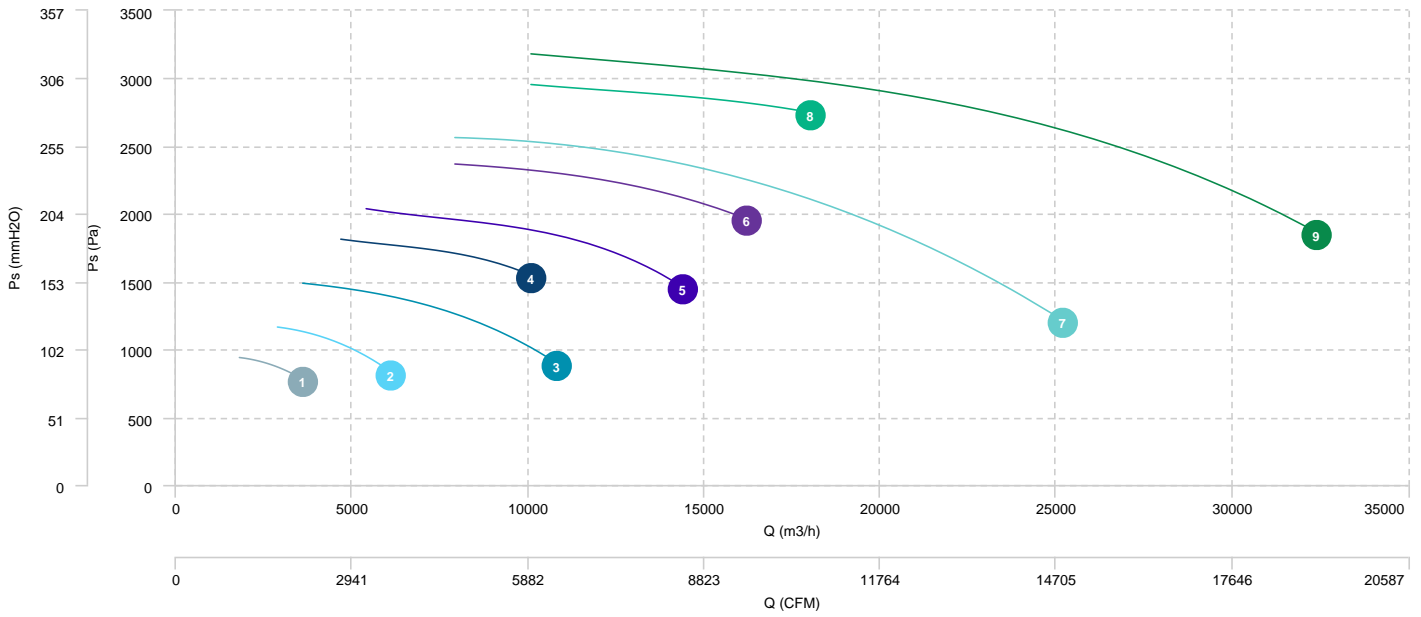

1	MBRU 502 T4 1,1kW	2	MBRU 563 T4 2,2kW	3	MBRU 633 T4 4kW	4	MBRU 713 T4 5,5kW
5	MBRU 714 T4 7,5kW	6	MBRU 803 T4 11kW	7	MBRU 804 T4 15kW	8	MBRU 901 T4 18,5kW
9	MBRU 902 T4 30kW						

AIR FLOW - PRESSURE