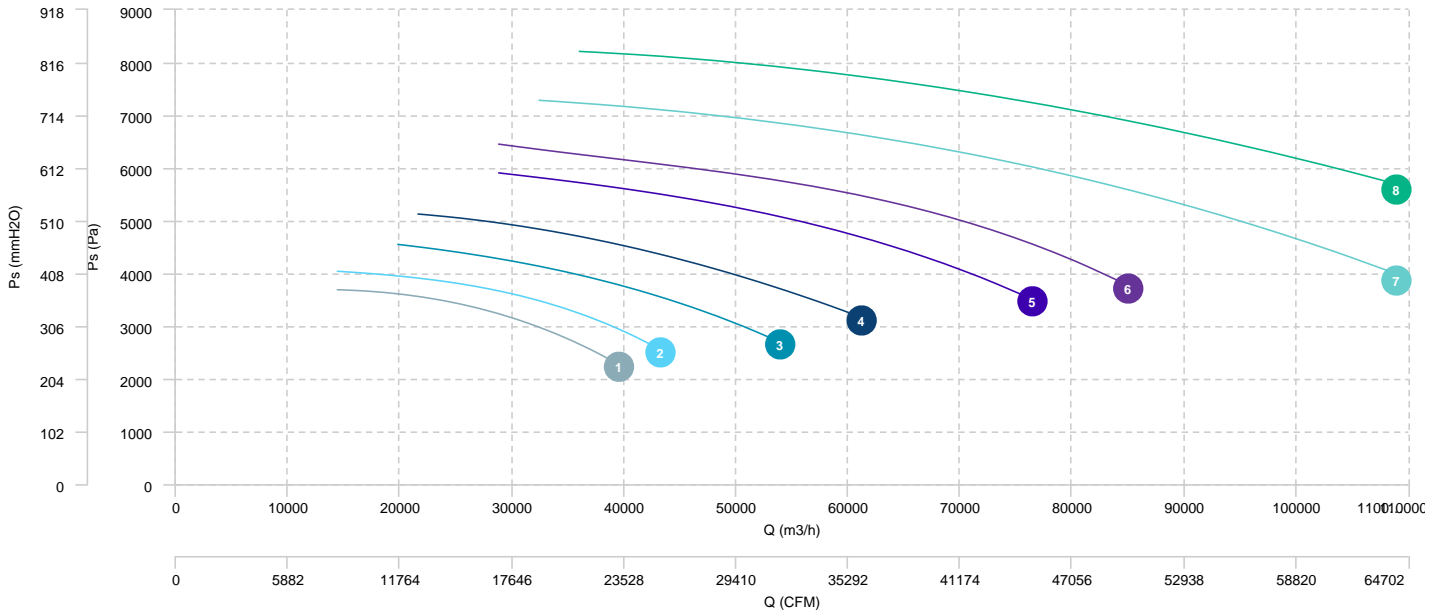

AIR FLOW - PRESSURE

1	MBRU 562 T2 18,5kW	2	MBRU 631 T2 30kW	3	MBRU 632 T2 37kW	4	MBRU 711 T2 55kW
5	MBRU 712 T2 75kW	6	MBRU 801 T2 90kW	7	MBRU 802 T2 110kW		

AIR FLOW - PRESSURE

1	MBRU 502 T4 1,1kW	2	MBRU 563 T4 2,2kW	3	MBRU 633 T4 4kW	4	MBRU 713 T4 5,5kW
5	MBRU 714 T4 7,5kW	6	MBRU 803 T4 11kW	7	MBRU 804 T4 15kW	8	MBRU 901 T4 18,5kW
9	MBRU 902 T4 30kW						

AIR FLOW - PRESSURE

1	MBRU 1001 T4 37kW	2	MBRU 1002 T4 45kW	3	MBRU 1121 T4 55kW	4	MBRU 1122 T4 75kW
5	MBRU 1251 T4 110kW	6	MBRU 1252 T4 132kW	7	MBRU 1401 T4 200kW	8	MBRU 1402 T4 250kW

AIR FLOW - PRESSURE