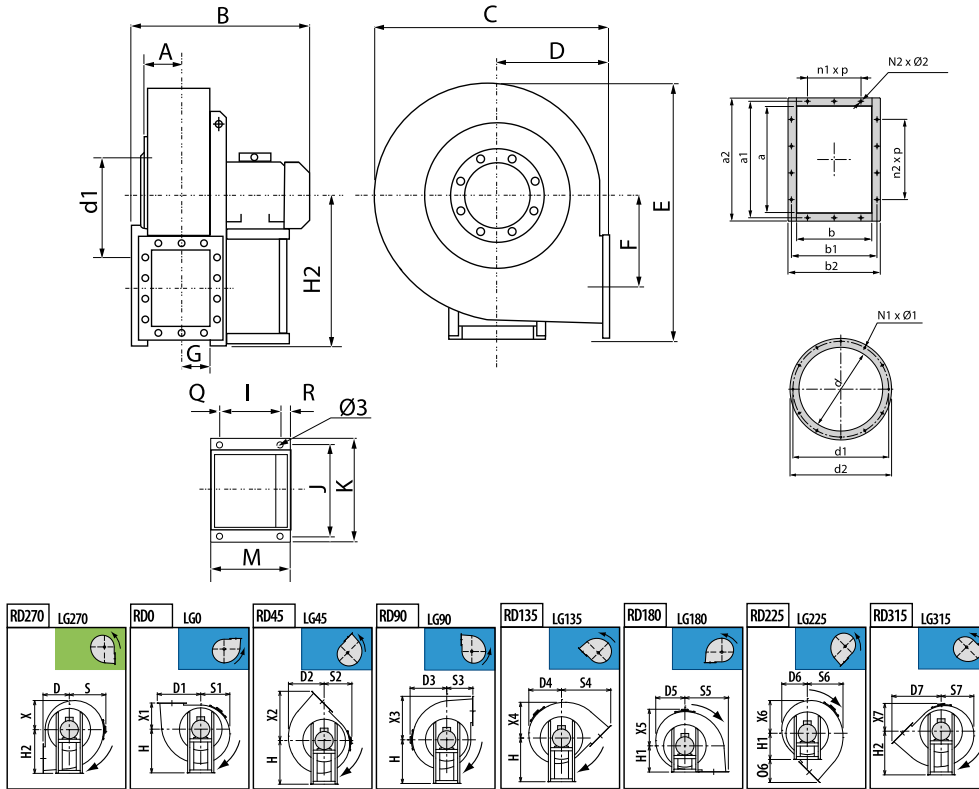

Dimensions

Model	A	B	C	D	D1	D2	D3	D4	D5
MBRU 250 T2 0,37kW	86	396	471	195	314	255	276	235	212
MBRU 280 T2 0,55kW	95	414	505	200	353	287	305	262	231
MBRU 310 T2 1,1kW	105	458	557	225	393	316	332	288	256
MBRU 350 T2 2,2kW	115	530	600	255	437	359	375	325	288
MBRU 400 T2 4kW	127	606	685	285	487	387	400	353	311
MBRU 450 T2 7,5kW	141	673	765	320	542	435	445	398	354
MBRU 501 T2 11kW	157	810	862	360	597	490	502	450	400
MBRU 502 T4 1,1kW	157	613	862	360	597	490	502	450	400

Model	D6	D7	E	F	G	H	H1	H2	I
MBRU 250 T2 0,37kW	215	360	527	175	77	315	195	315	121
MBRU 280 T2 0,55kW	226	391	606	202	86	375	200	375	121
MBRU 310 T2 1,1kW	253	437	656	229	96	400	225	400	121
MBRU 350 T2 2,2kW	278	489	738	253	106	450	255	450	133
MBRU 400 T2 4kW	306	546	811	286	118	500	285	500	197
MBRU 450 T2 7,5kW	342	609	914	321	132	560	320	560	237
MBRU 501 T2 11kW	380	677	1000	355	148	600	360	600	337
MBRU 502 T4 1,1kW	380	677	1000	355	148	600	360	600	133