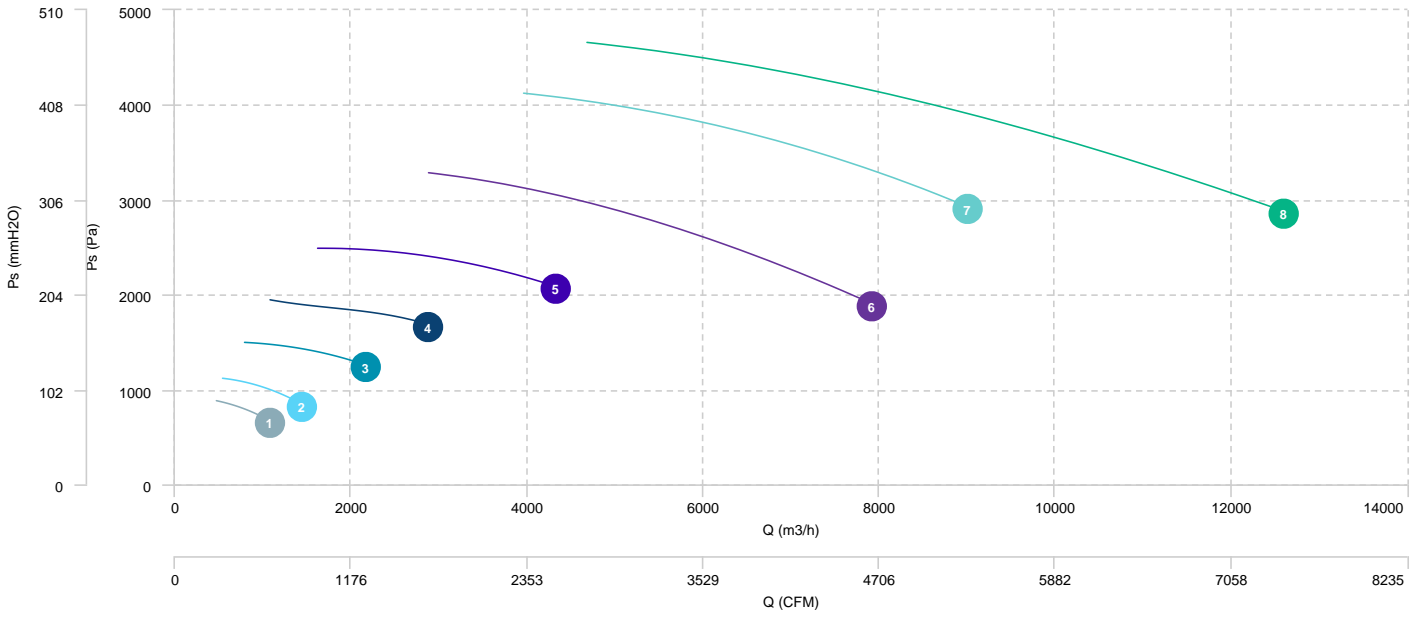

CHARACTERISTIC CURVE

1	MBRU 250 T2 0,37kW	2	MBRU 280 T2 0,55kW	3	MBRU 310 T2 1,1kW	4	MBRU 350 T2 2,2kW
5	MBRU 400 T2 4kW	6	MBRU 450 T2 7,5kW	7	MBRU 501 T2 11kW	8	MBRU 561 T2 15kW

AIR FLOW - PRESSURE