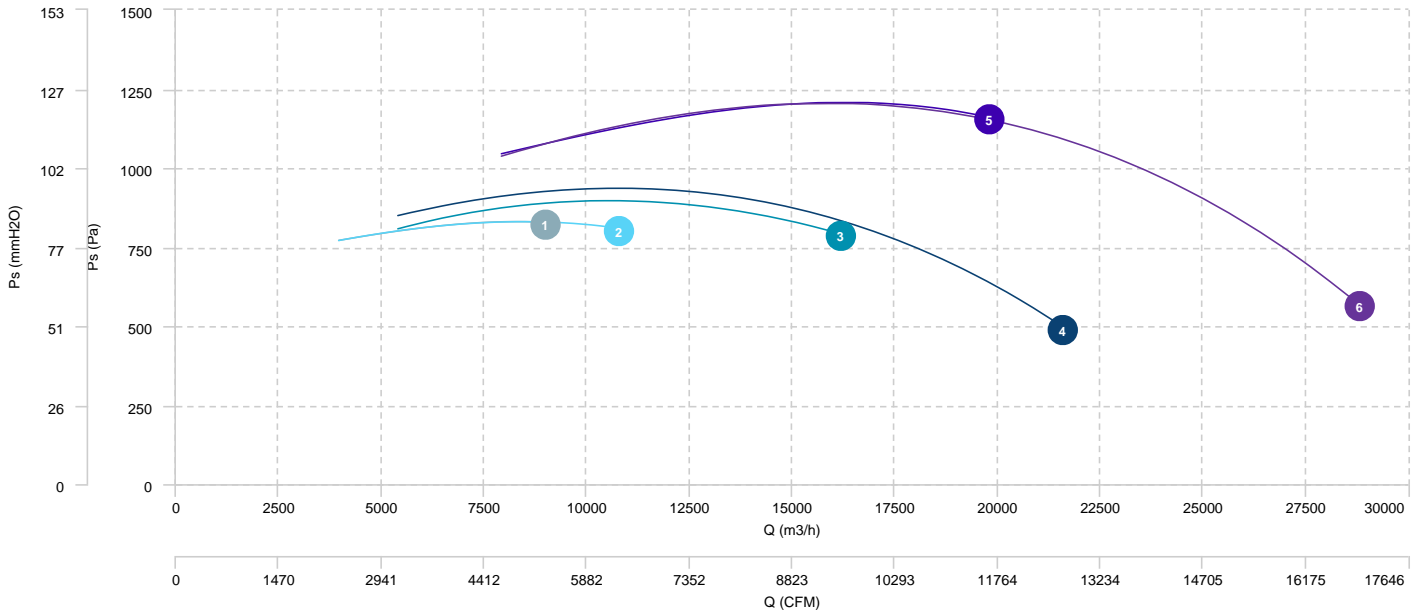

1	MBCA 500 T6 4kW	2	MBCA 500 T6 5,5kW	3	MBCA 560 T6 7,5kW	4	MBCA 560 T6 11kW
5	MBCA 630 T6 11kW	6	MBCA 630 T6 18,5kW				

AIR FLOW - PRESSURE