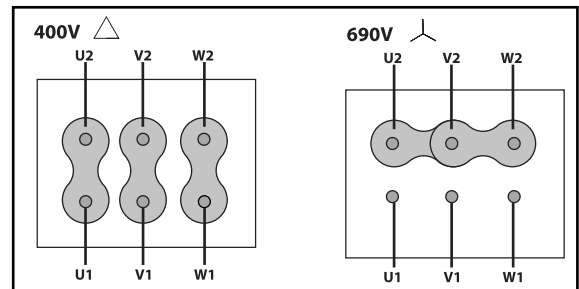

Model	d	d1	d2	n1xp	n2xp	Ø3
-------	---	----	----	------	------	----

Model	d	d1	d2	n1xp	n2xp	Ø3
MBCA 560 T4 22kW	565	629	665	2x160	3x160	17
MBCA 560 T4 37kW	565	629	665	2x160	3x160	19
MBCA 560 T6 7,5kW	565	629	665	2x160	3x160	14
MBCA 560 T6 11kW	565	629	665	2x160	3x160	14
MBCA 630 T6 11kW	635	698	735	2x160	3x160	14
MBCA 630 T6 18,5kW	635	698	735	2x160	3x160	19

Wiring diagram

DIAGRAM Nº 1

230/400V

400/690V

CHARACTERISCTIC CURVE

1	MBCA 180 T2 0,55kW	2	MBCA 180 T2 1,1kW	3	MBCA 200 T2 1,1kW	4	MBCA 200 T2 2,2kW
5	MBCA 220 T2 1,5kW	6	MBCA 220 T2 3kW	7	MBCA 250 T2 3kW	8	MBCA 250 T2 4kW
9	MBCA 280 T2 5,5kW	10	MBCA 280 T2 7,5kW				