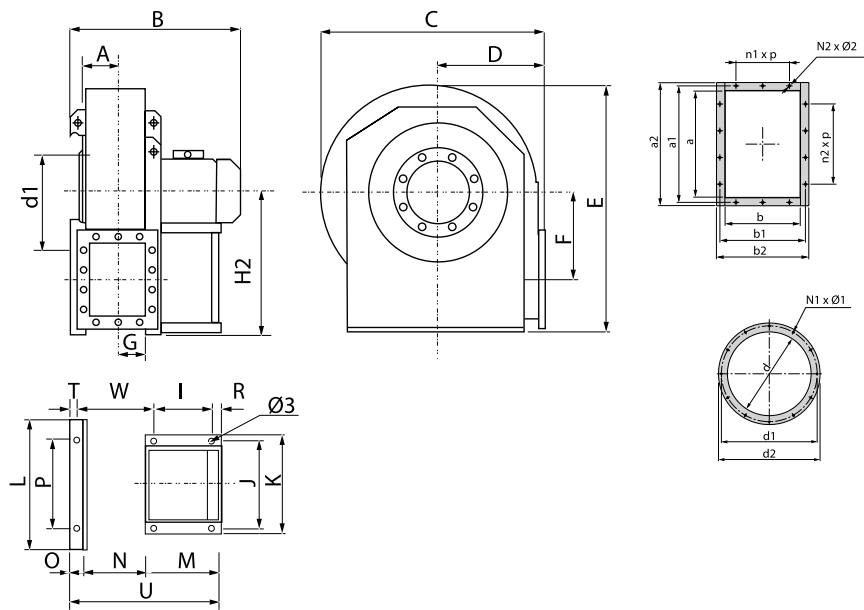

Model	b	b1	b2	d	d1	d2	n1xp	n2xp	Ø3
MBCA 400 T6 2,2kW	288	332	368	405	448	485	2x125	3x125	12
MBCA 450 T4 7,5kW	322	366	402	455	497	535	2x125	3x125	14
MBCA 450 T4 15kW	322	366	402	455	497	535	2x125	3x125	12
MBCA 450 T6 3kW	322	366	402	455	497	535	2x125	3x125	14
MBCA 500 T4 15kW	361	405	441	505	551	585	2x125	3x125	14
MBCA 500 T4 22kW	361	405	441	505	551	585	2x125	3x125	17
MBCA 500 T6 4kW	361	405	441	505	551	585	2x125	3x125	12
MBCA 500 T6 5,5kW	361	405	441	505	551	585	2x125	3x125	12

Model	A	B	C	D	D1	D2	D3	D4	D5
MBCA 560 T4 22kW	205	1045	940	400	667	555	570	542	485
MBCA 560 T4 37kW	205	1120	940	400	667	555	570	542	485
MBCA 560 T6 7,5kW	205	945	940	400	667	555	570	542	485
MBCA 560 T6 11kW	205	990	940	400	667	555	570	542	485
MBCA 630 T6 11kW	230	1035	1052	450	742	619	630	603	540
MBCA 630 T6 18,5kW	230	1160	1052	450	742	619	630	603	540

Model	D6	D7	E	F	G	H	H1	H2	I