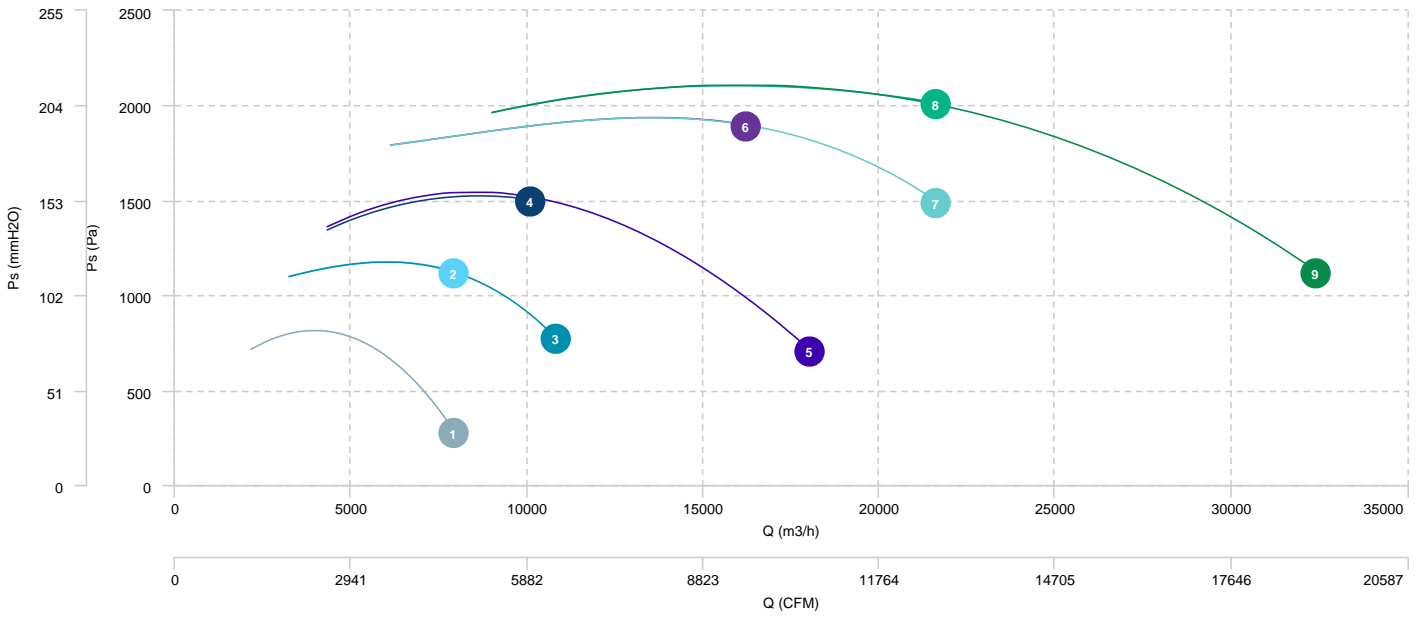

1	MBCA 350 T4 4kW	2	MBCA 400 T4 5,5kW	3	MBCA 400 T4 7,5kW	4	MBCA 450 T4 7,5kW
5	MBCA 450 T4 15kW	6	MBCA 500 T4 15kW	7	MBCA 500 T4 22kW	8	MBCA 560 T4 22kW
9	MBCA 560 T4 37kW						

AIR FLOW - PRESSURE