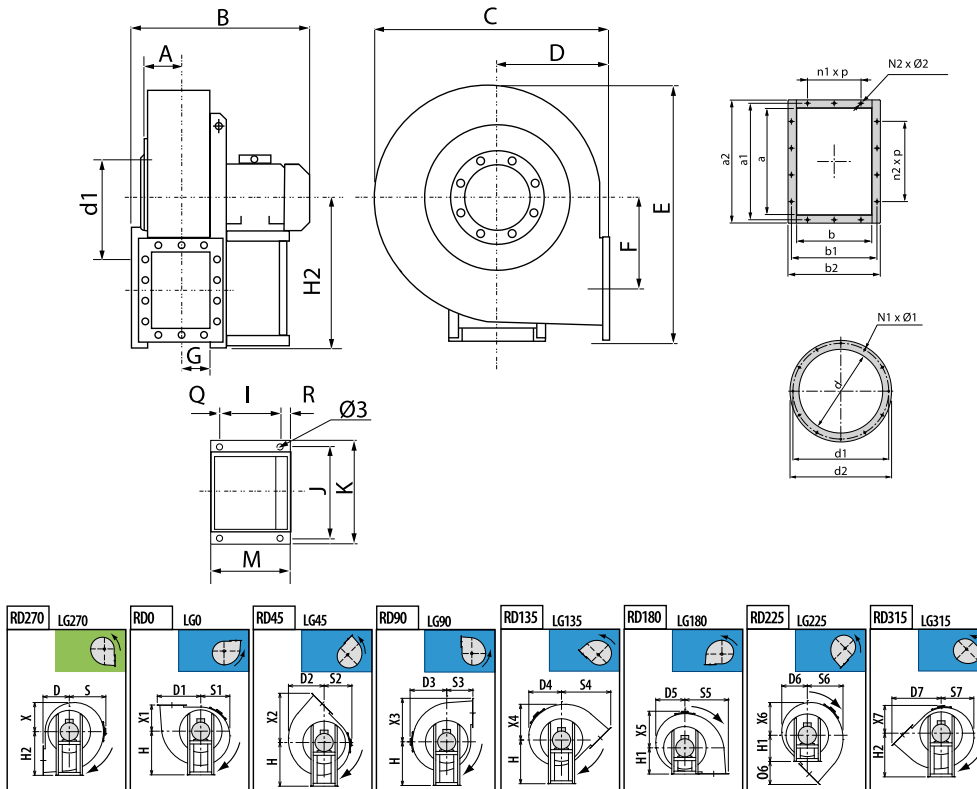

Dimensions

Model	A	B	C	D	D1	D2	D3	D4	D5
MBCA 180 T2 0,55kW	67	345	325	145	236	185	210	173	155
MBCA 180 T2 1,1kW	67	365	325	145	236	185	210	173	155
MBCA 200 T2 1,1kW	77	413	368	165	259	210	233	195	177
MBCA 200 T2 2,2kW	77	453	368	165	259	210	233	195	177
MBCA 220 T2 1,5kW	85	471	410	180	286	235	260	220	196
MBCA 220 T2 3kW	85	541	410	180	286	235	260	220	196
MBCA 220 T4 0,18kW	85	386	410	180	286	235	260	220	196
MBCA 220 T4 0,37kW	85	411	410	180	286	235	260	220	196
MBCA 250 T2 3kW	94	560	441	195	313	255	276	235	212
MBCA 250 T2 4kW	94	560	441	195	313	255	276	235	212
MBCA 250 T4 0,37kW	94	430	441	195	313	255	276	235	212
MBCA 250 T4 0,55kW	94	450	441	195	313	255	276	235	212
MBCA 280 T2 5,5kW	105	647	477	200	356	287	305	262	230
MBCA 280 T2 7,5kW	105	647	477	200	356	287	305	262	230
MBCA 280 T4 0,75kW	105	475	477	200	356	287	305	262	230
MBCA 280 T4 1,1kW	105	475	477	200	356	287	305	262	230
MBCA 310 T4 1,5kW	117	539	527	225	397	316	332	288	256
MBCA 310 T4 2,2kW	117	539	527	225	397	316	332	288	256