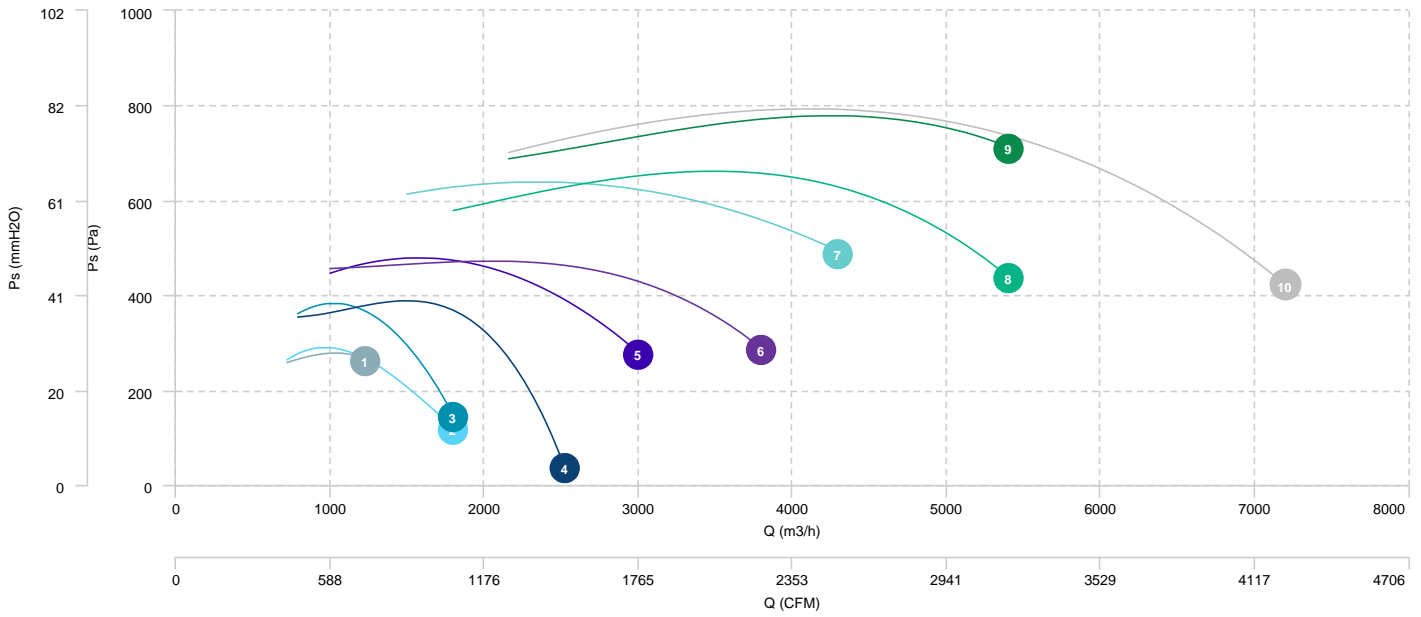

1	MBCA 220 T4 0,18kW	2	MBCA 220 T4 0,37kW	3	MBCA 250 T4 0,37kW	4	MBCA 250 T4 0,55kW
5	MBCA 280 T4 0,75kW	6	MBCA 280 T4 1,1kW	7	MBCA 310 T4 1,5kW	8	MBCA 310 T4 2,2kW
9	MBCA 350 T4 2,2kW	10	MBCA 350 T4 3kW				

AIR FLOW - PRESSURE