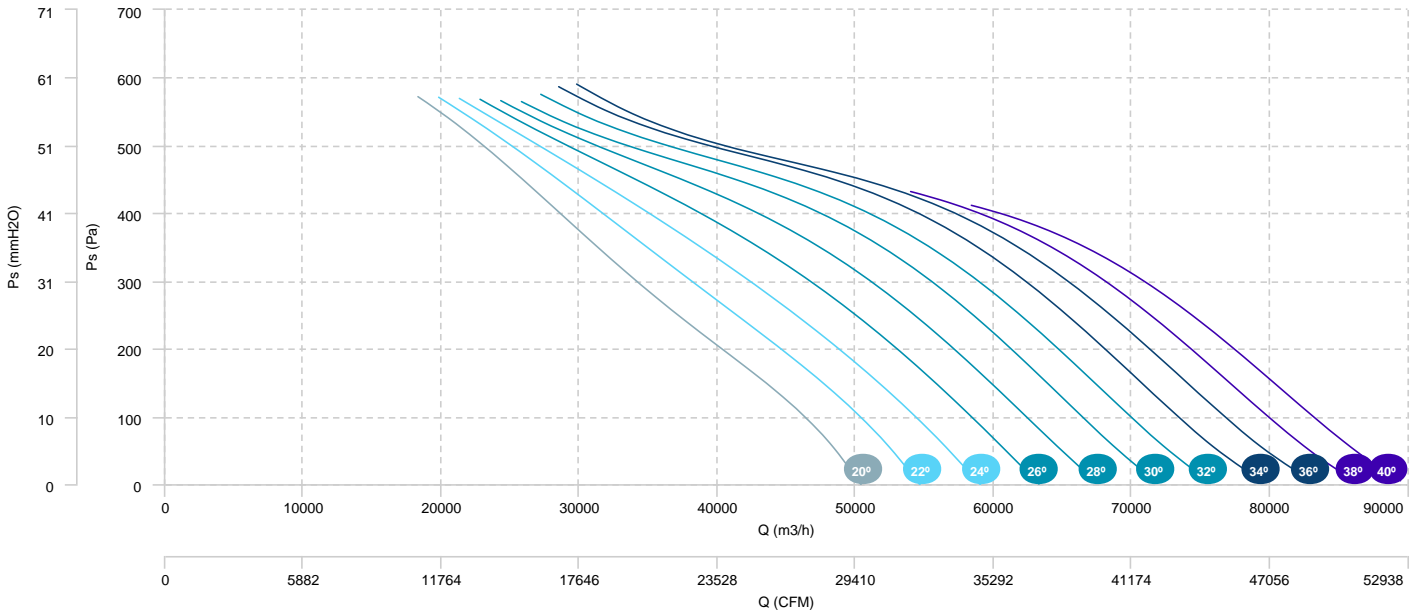

HMFx 112 T4/T8 5,5/1,1kW (A3:4)	HMFx 112 T4/T8 7,5/1,5kW (A3:4)	HMFx 112 T4/T8 11/3kW (A3:4)
HMFx 112 T4/T8 14/3,5kW (A3:4)	HMFx 112 T4/T8 17/4,3kW (A3:4)	

AIR FLOW - PRESSURE (4 poles)