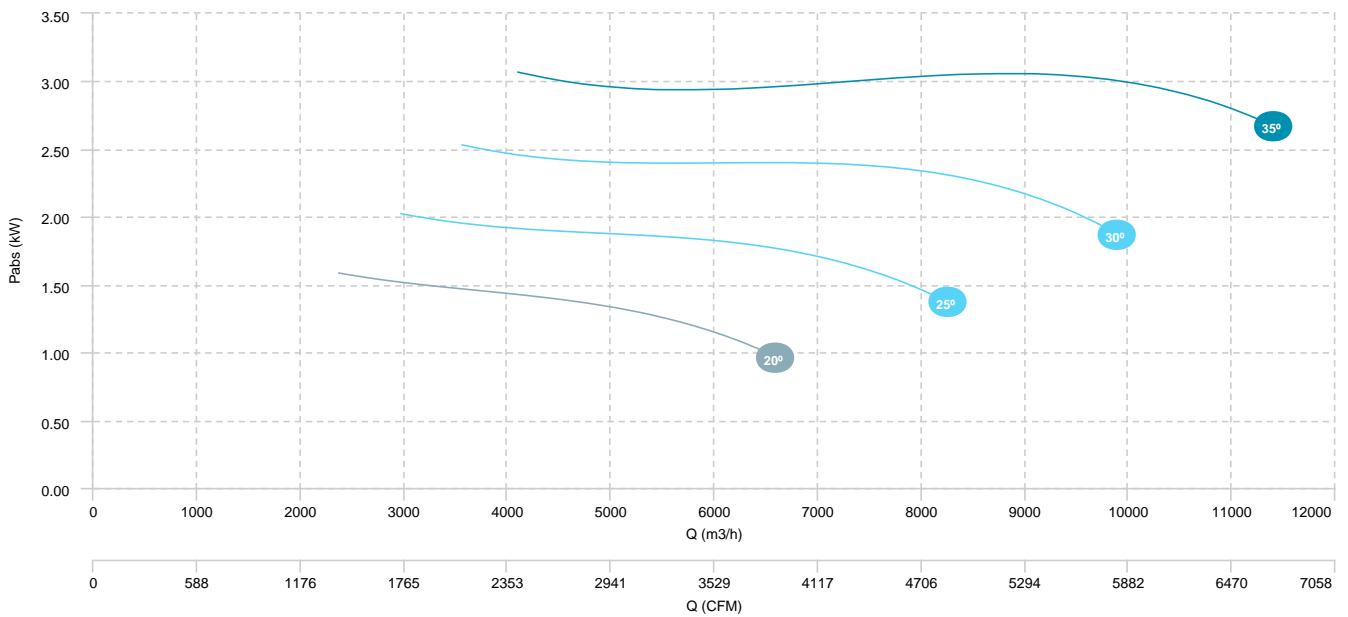

HMFx 45 T2/T4 3,1/0,8kW (A8:6)

AIR FLOW - PRESSURE (4 poles)

HMFx 45 T2/T4 1,5/0,37kW (A8:9)

HMFx 45 T2/T4 2,2/0,5kW (A8:9)

HMFx 45 T2/T4 3,1/0,8kW (A8:9)

AIR FLOW - PRESSURE (2 poles)

AIR FLOW - ABSORBED POWER (2 poles)