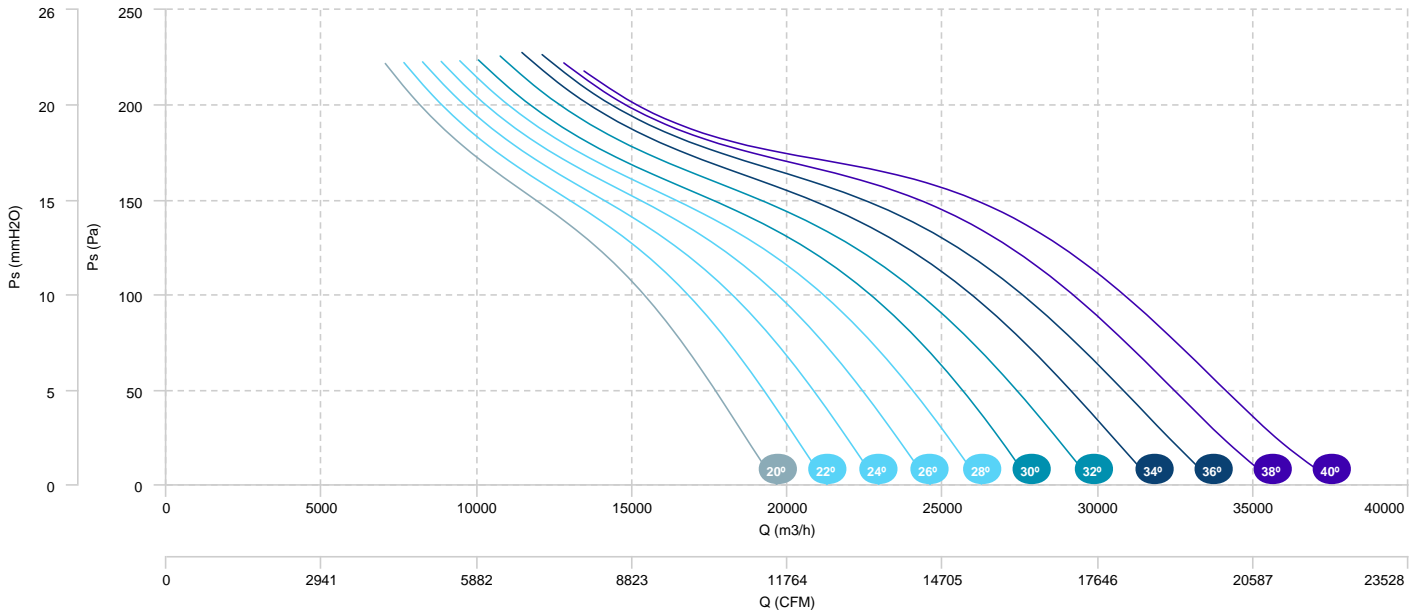

HMFx 100 T4/T8 7,5/1,5kW (A3:8)	HMFx 100 T4/T8 11/3kW (A3:8)	HMFx 100 T4/T8 14/3,5kW (A3:8)
HMFx 100 T4/T8 17/4,3kW (A3:8)	HMFx 100 T4/T8 20/5kW (A3:8)	

AIR FLOW - PRESSURE (8 poles)