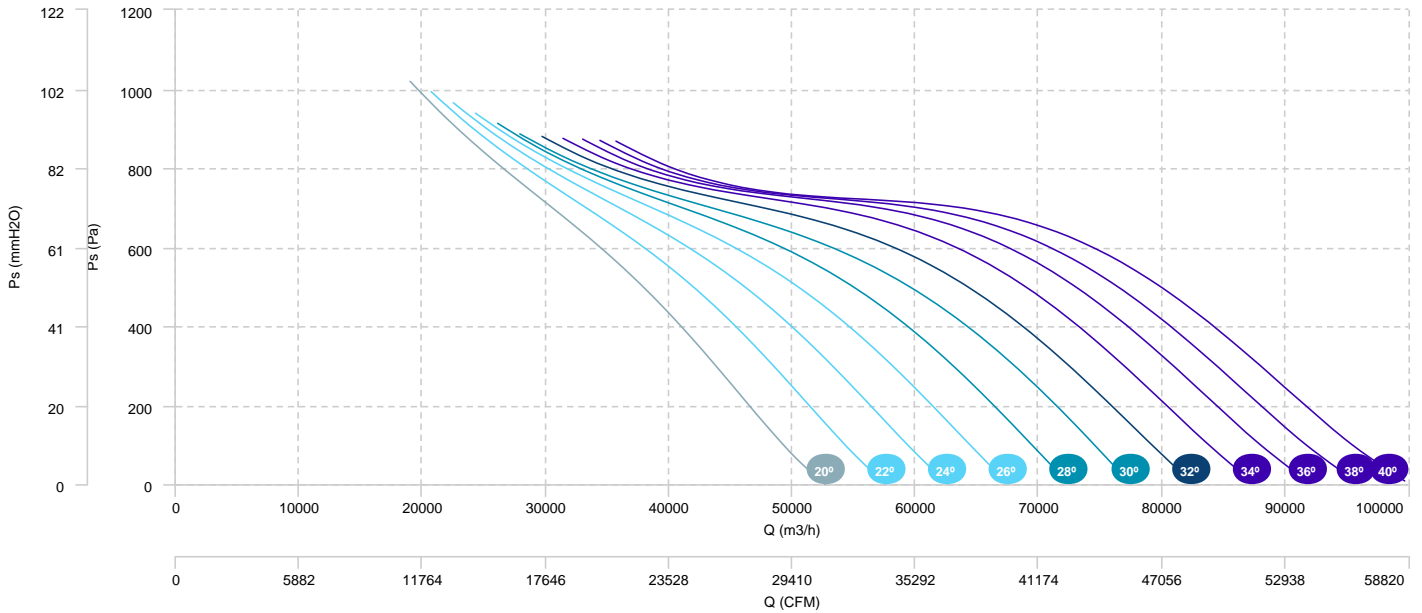

HMFx 112 T4/T8 11/3kW (A3:8)	HMFx 112 T4/T8 14/3,5kW (A3:8)	HMFx 112 T4/T8 17/4,3kW (A3:8)
HMFx 112 T4/T8 20/5kW (A3:8)	HMFx 112 T4/T8 28/6,5kW (A3:8)	

AIR FLOW - PRESSURE (4 poles)