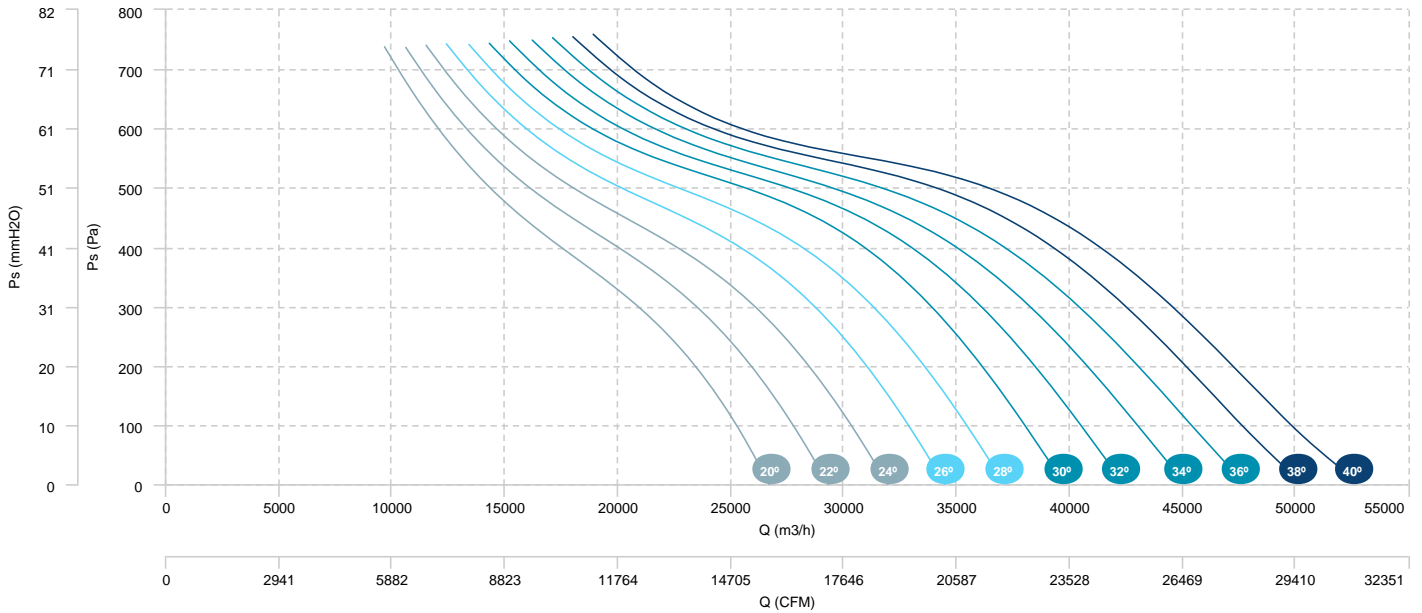

HMFx 90 T4 5,5kW (A3:8)	HMFx 90 T4 7,5kW (A3:8)	HMFx 90 T4 11kW (A3:8)
HMFx 90 T4 15kW (A3:8)		

AIR FLOW - PRESSURE