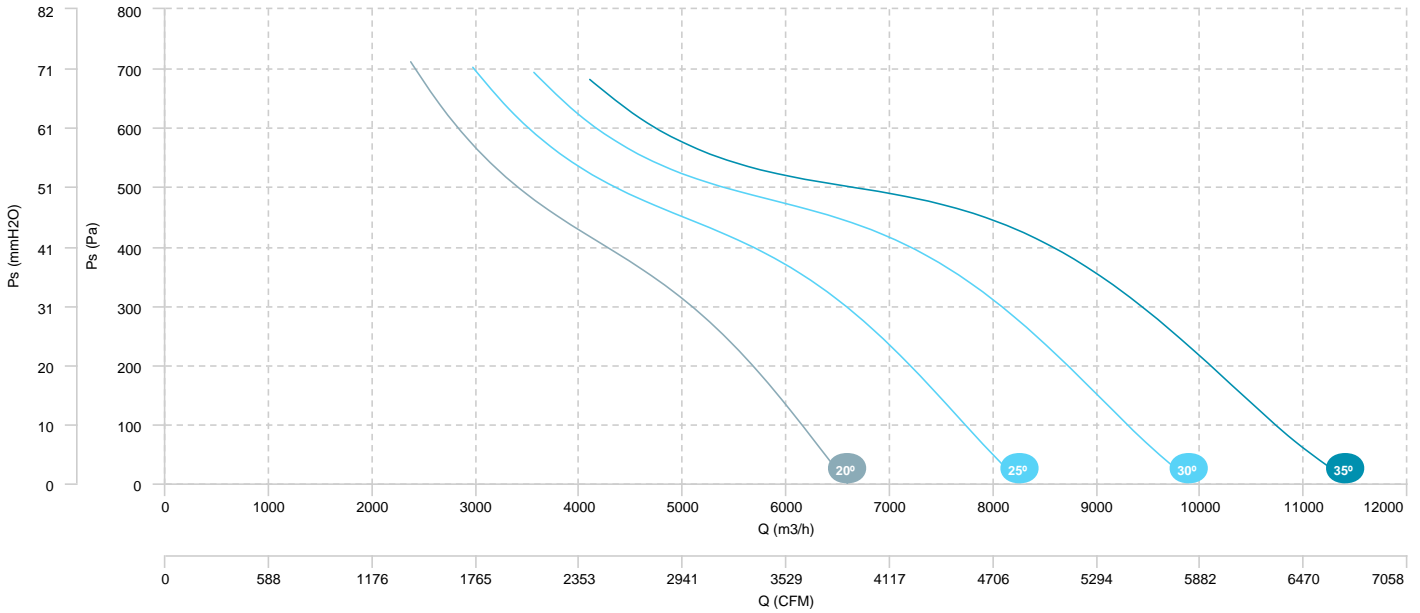

HMFx 45 T2/T4 3,1/0,8kW (A8:6)

AIR FLOW - PRESSURE (4 poles)

HMFx 45 T2/T4 1,5/0,37kW (A8:9)

HMFx 45 T2/T4 2,2/0,5kW (A8:9)

HMFx 45 T2/T4 3,1/0,8kW (A8:9)

AIR FLOW - PRESSURE (2 poles)

AIR FLOW - ABSORBED POWER (2 poles)