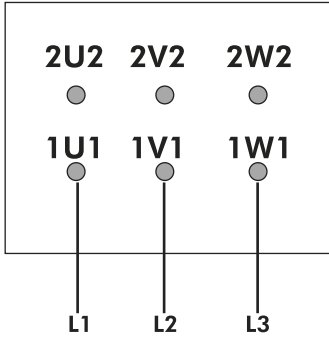

Wiring diagram

DIAGRAM Nº 1

DIAGRAM Nº 2

DIAGRAM N° 3

LOW SPEED
VELOCIDAD BAJA

HIGH SPEED
VELOCIDAD ALTA

CHARACTERISTIC CURVE

| | | |
|-------------------------|-------------------------|-------------------------|
| HMFx 45 T2 1,1kW (A8:4) | HMFx 45 T2 1,5kW (A8:4) | HMFx 45 T2 2,2kW (A8:4) |
| HMFx 45 T2 3kW (A8:4) | | |