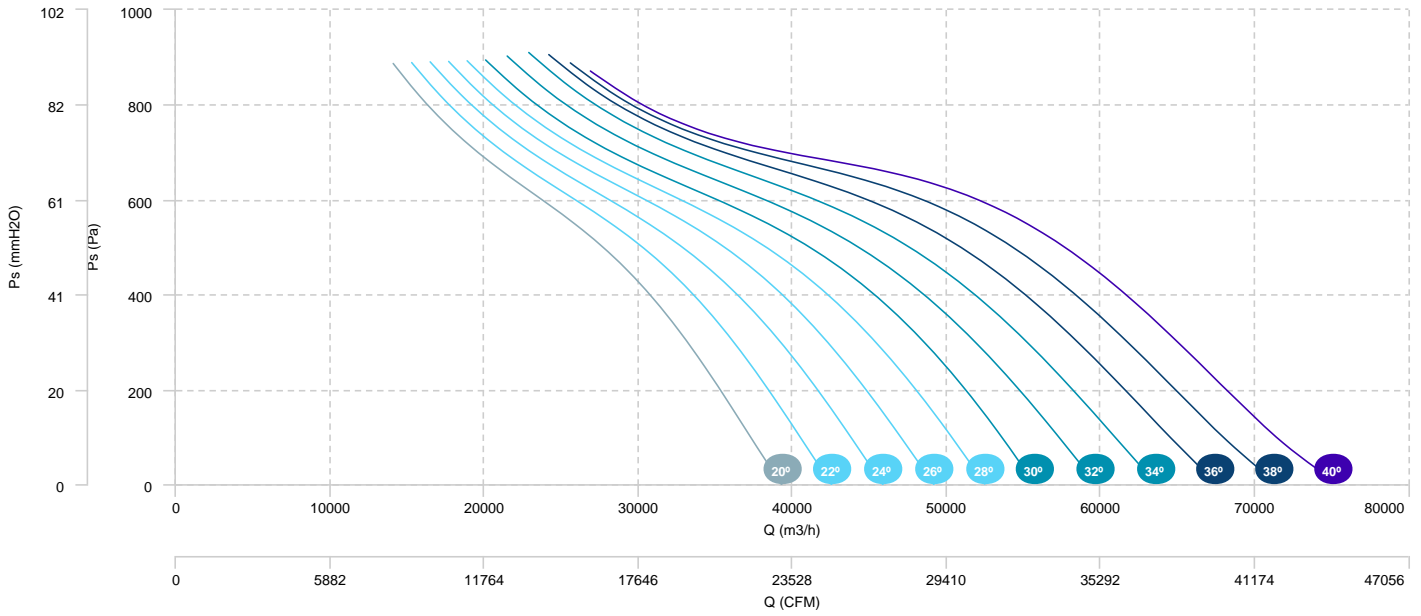

HMFx 100 T4 7,5kW (A3:8)	HMFx 100 T4 11kW (A3:8)	HMFx 100 T4 15kW (A3:8)
HMFx 100 T4 18,5kW (A3:8)	HMFx 100 T4 22kW (A3:8)	

AIR FLOW - PRESSURE