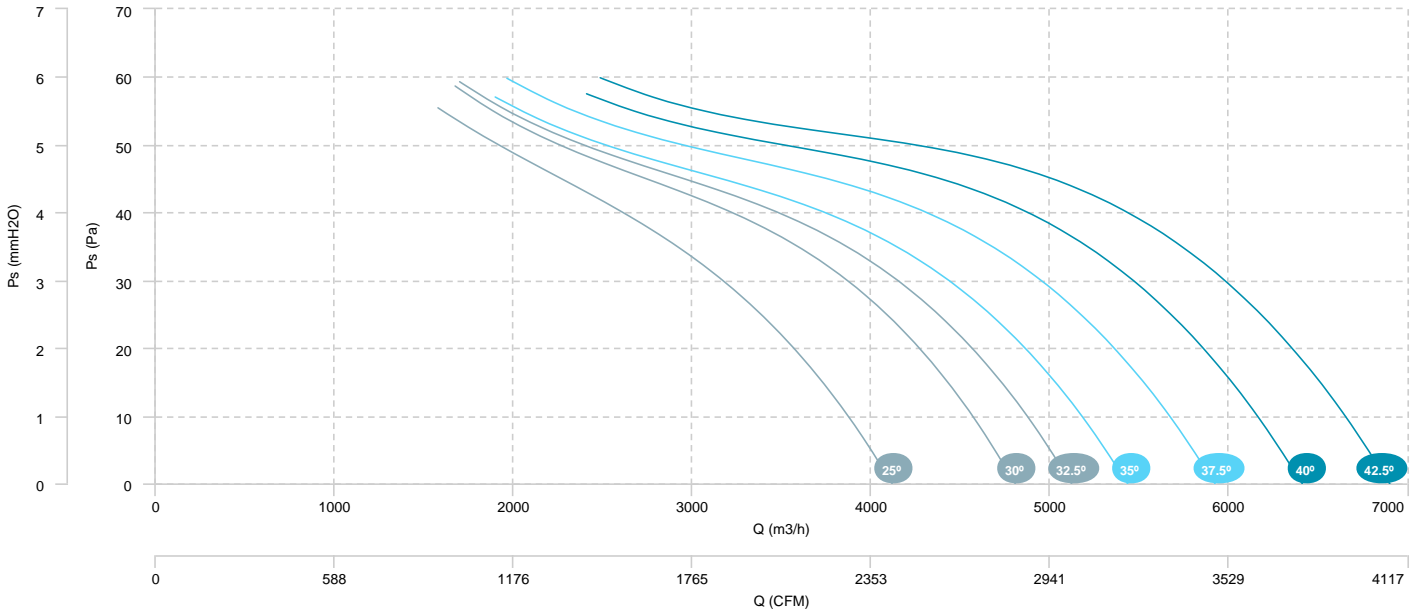

HMFx 56 T4/T8 0,8/0,2kW (A5:6)

HMFx 56 T4/T8 1,2/0,3kW (A5:6)

HMFx 56 T4/T8 1,6/0,4kW (A5:6)

AIR FLOW - PRESSURE (8 poles)