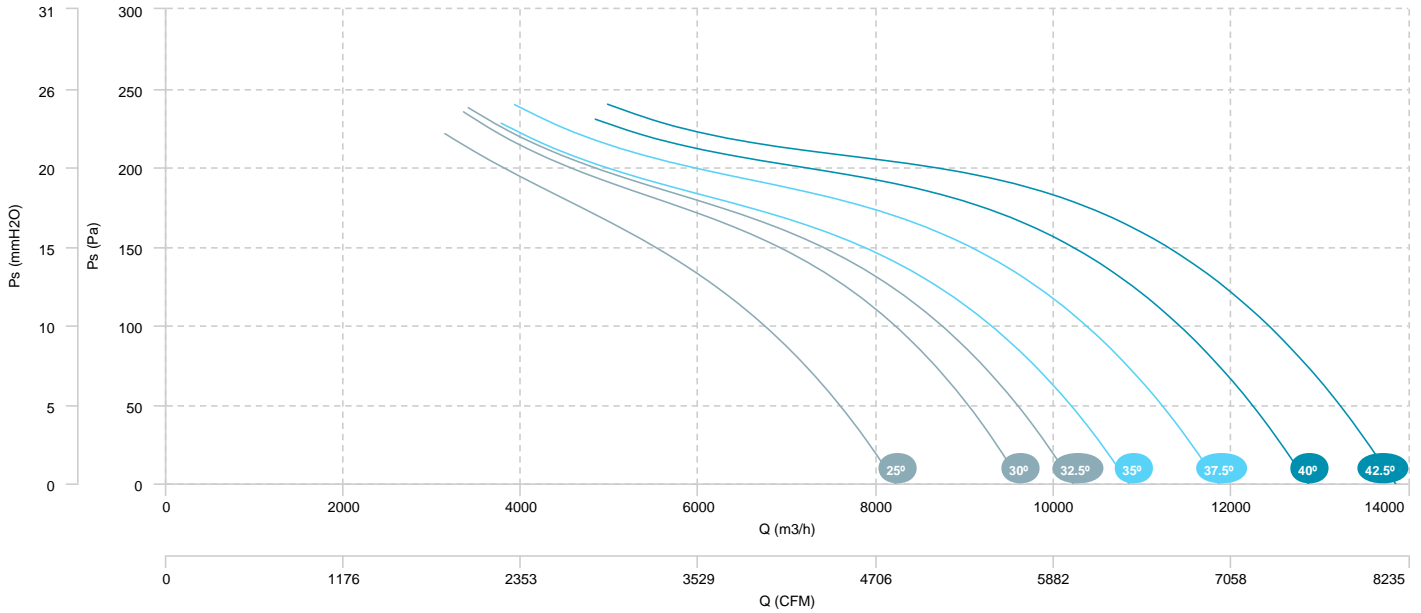

HMFx 56 T4/T6 1,5/0,37kW (A5:6)

AIR FLOW - PRESSURE (6 poles)

HMFx 56 T4/T8 0,8/0,2kW (A5:6)

HMFx 56 T4/T8 1,2/0,3kW (A5:6)

HMFx 56 T4/T8 1,6/0,4kW (A5:6)

AIR FLOW - PRESSURE (4 poles)

AIR FLOW - ABSORBED POWER (4 poles)