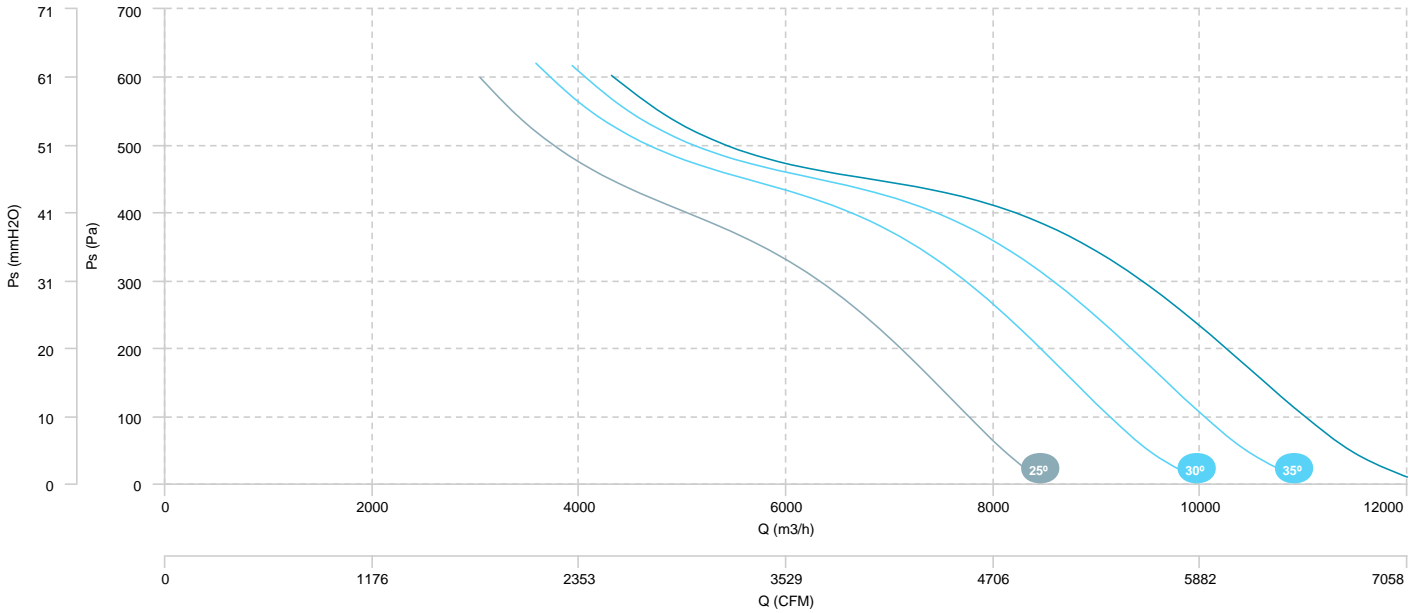

HMFx 45 T2/T4 1,5/0,37kW (A8:6)

HMFx 45 T2/T4 2,2/0,5kW (A8:6)

HMFx 45 T2/T4 3,1/0,8kW (A8:6)

AIR FLOW - PRESSURE (2 poles)