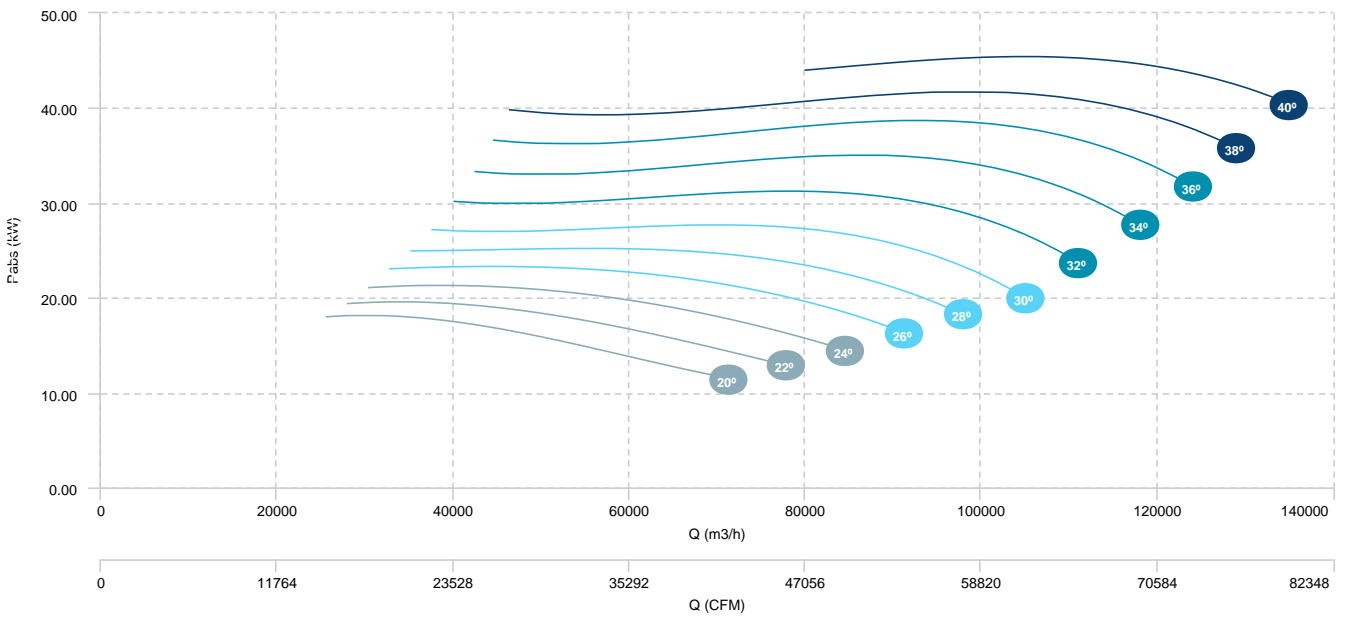

AIR FLOW - PRESSURE (8 poles)

HMFx 125 T4/T8 20/5kW (A3:8)
 HMFx 125 T4/T8 44/11kW (A3:8)

HMFx 125 T4/T8 28/6,5kW (A3:8)

HMFx 125 T4/T8 37/9,2kW (A3:8)

AIR FLOW - PRESSURE (4 poles)

AIR FLOW - ABSORBED POWER (4 poles)