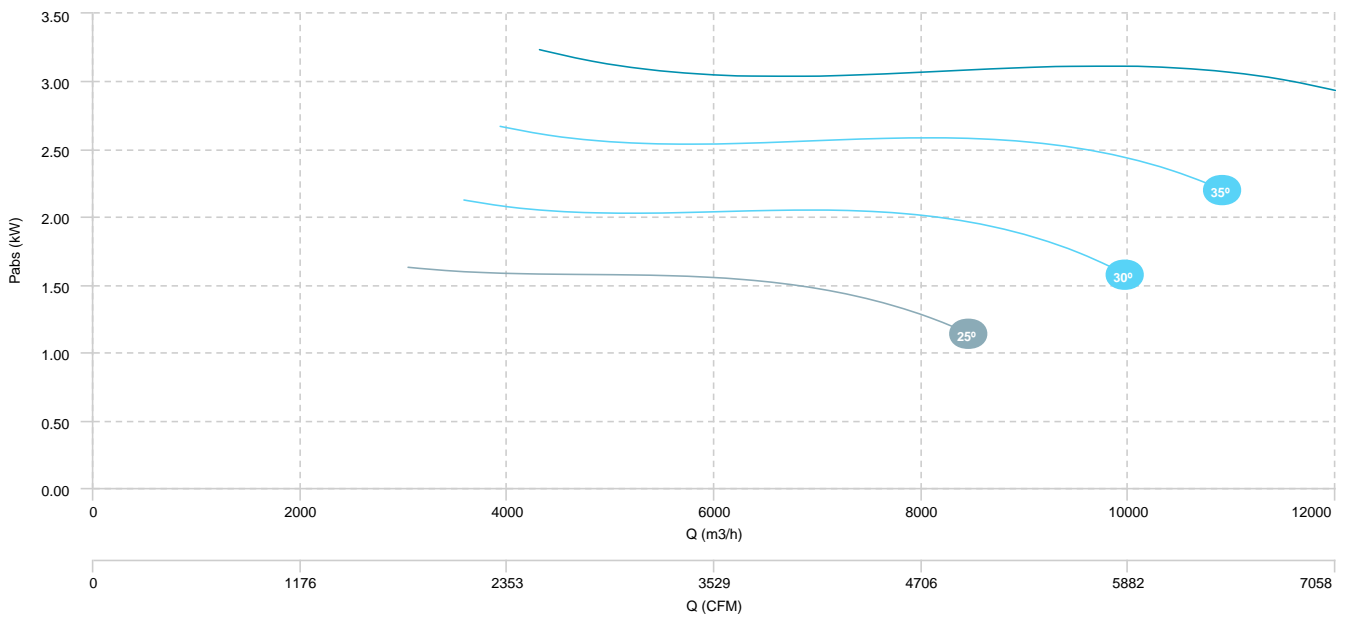

HMFx 45 T2/T4 1,5/0,37kW (A8:6)

HMFx 45 T2/T4 2,2/0,5kW (A8:6)

HMFx 45 T2/T4 3,1/0,8kW (A8:6)

AIR FLOW - PRESSURE (2 poles)

AIR FLOW - ABSORBED POWER (2 poles)

HMFx 45 T2/T4 1,5/0,37kW (A8:6)

HMFx 45 T2/T4 2,2/0,5kW (A8:6)