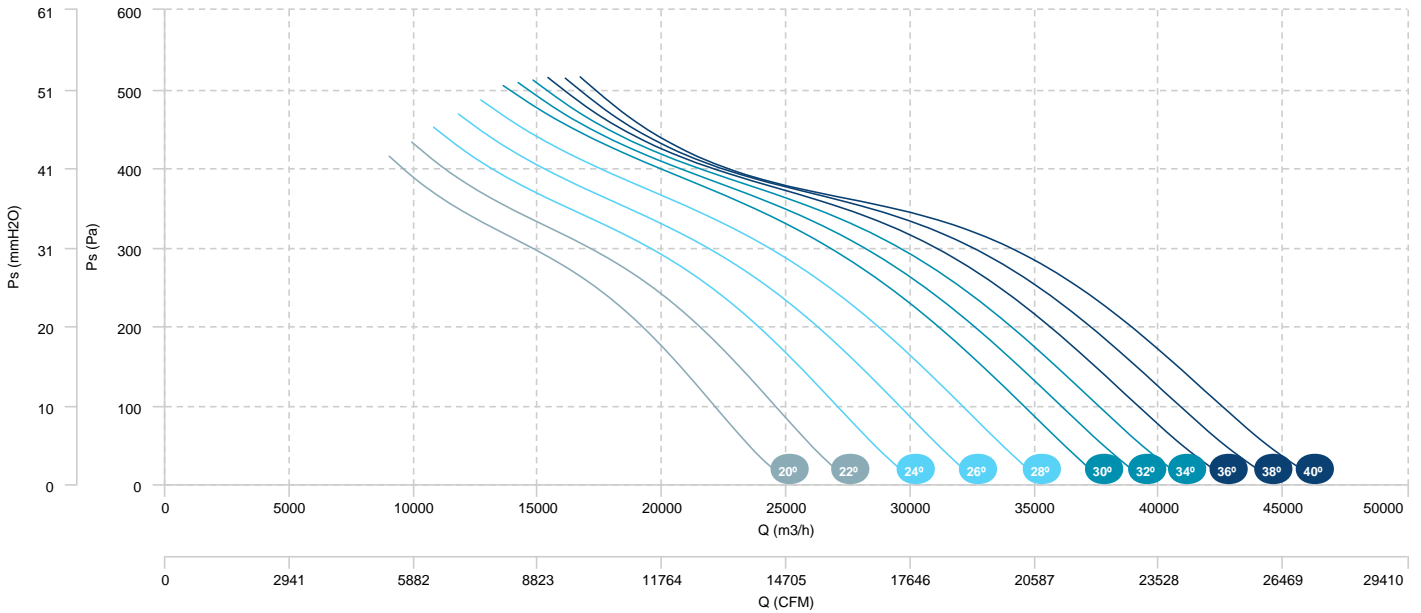

HMFx 90 T4/T6 3/1kW (A3:4)	HMFx 90 T4/T6 4,5/1,5kW (A3:4)	HMFx 90 T4/T6 6/2,2kW (A3:4)
HMFx 90 T4/T6 10/3,3kW (A3:4)		

AIR FLOW - PRESSURE (4 poles)