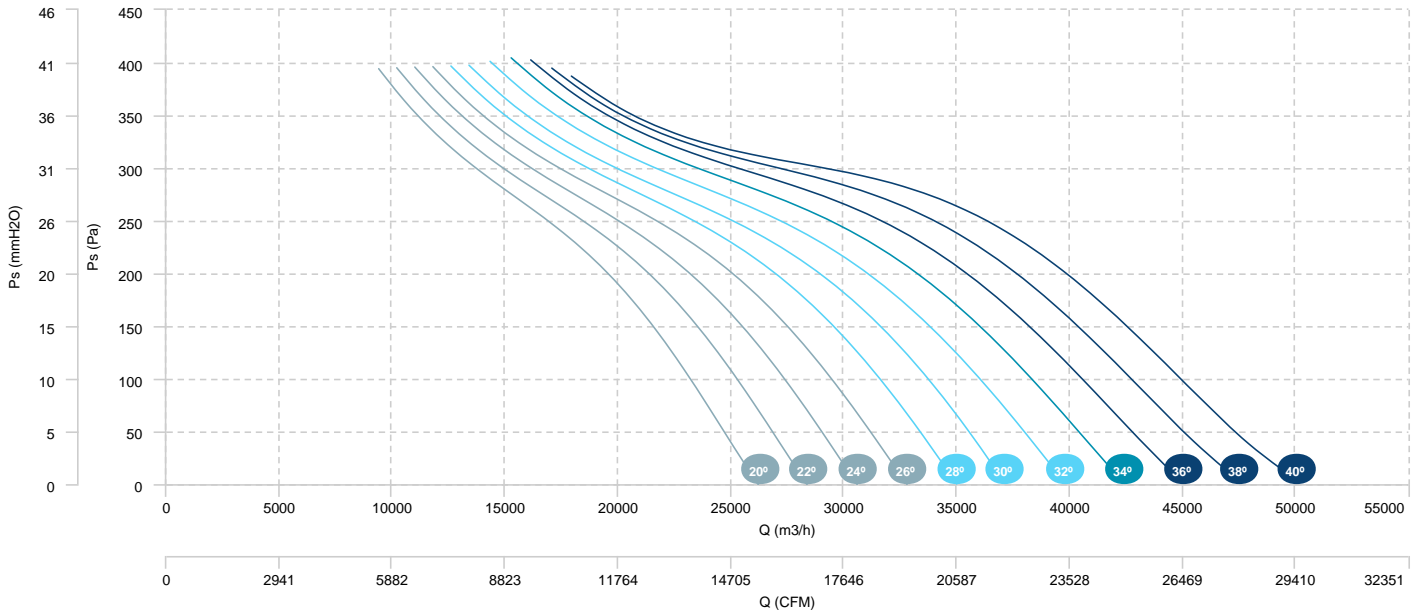

AIR FLOW - PRESSURE (4 poles)

AIR FLOW - ABSORBED POWER (4 poles)

HMFx 100 T4/T6 10/3,3kW (A3:8)
 HMFx 100 T4/T6 20/8,5kW (A3:8)

HMFx 100 T4/T6 14/4,5kW (A3:8)

HMFx 100 T4/T6 16/6,5kW (A3:8)

AIR FLOW - PRESSURE (6 poles)