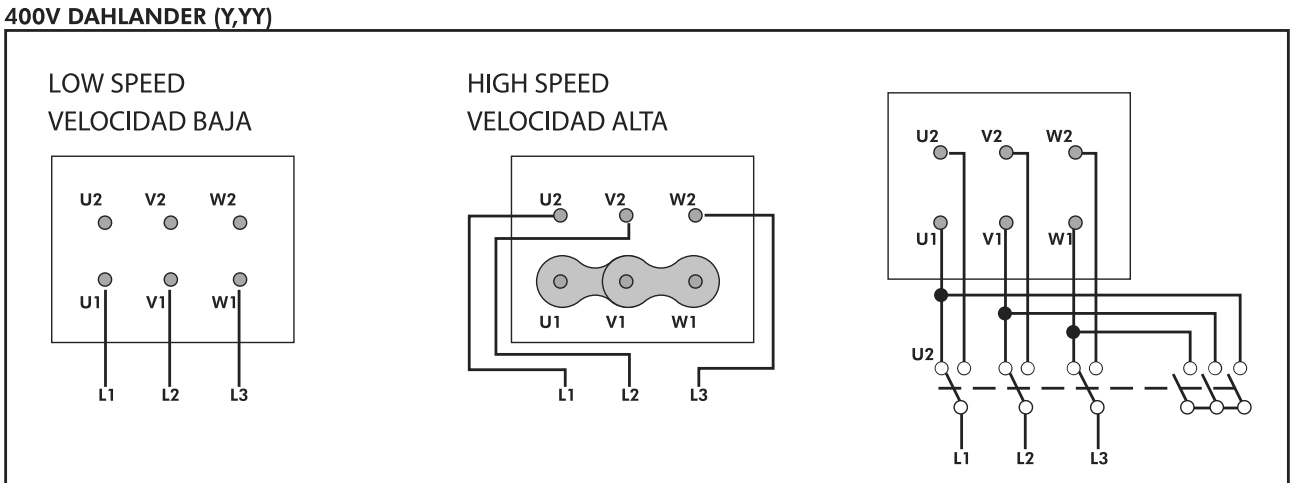

Wiring diagram

DIAGRAM Nº 1

DIAGRAM Nº 2

DIAGRAM N° 3

LOW SPEED
VELOCIDAD BAJA

HIGH SPEED
VELOCIDAD ALTA

CHARACTERISTIC CURVE

| | | |
|-------------------------|-------------------------|-------------------------|
| HMFx 45 T2 1,1kW (A8:4) | HMFx 45 T2 1,5kW (A8:4) | HMFx 45 T2 2,2kW (A8:4) |
| HMFx 45 T2 3kW (A8:4) | | |