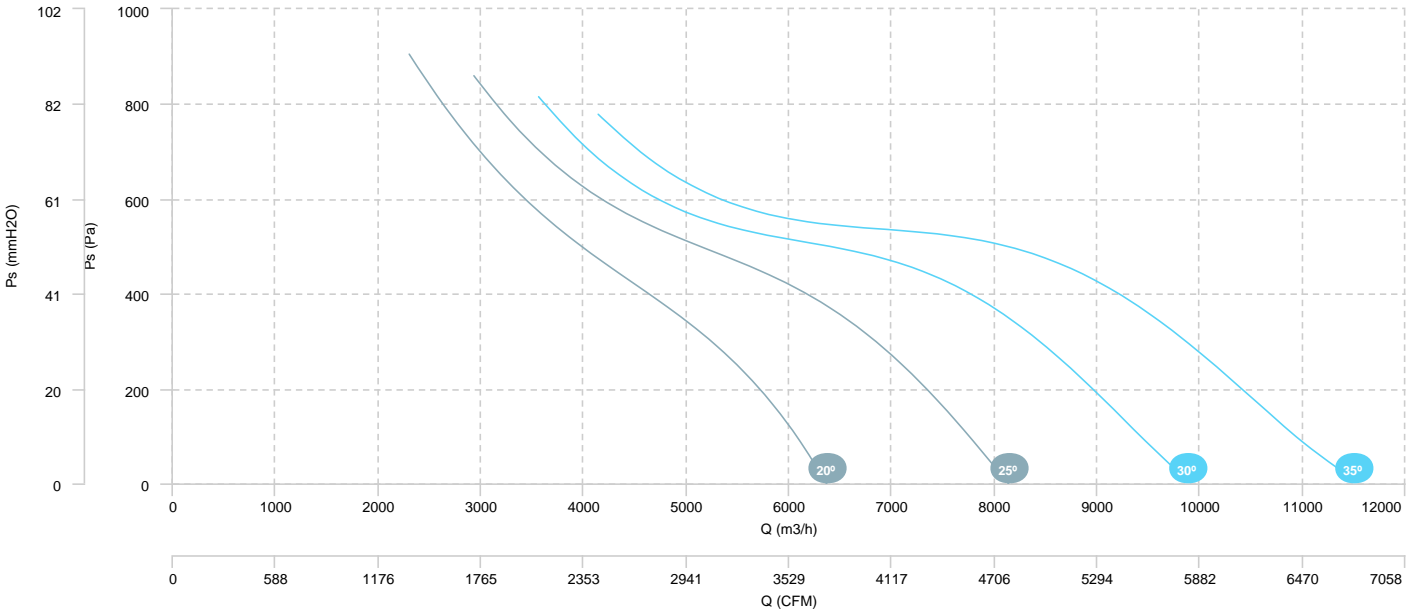

HMFx 45 T2/T4 1,5/0,37kW (A8:9)

HMFx 45 T2/T4 2,2/0,5kW (A8:9)

HMFx 45 T2/T4 3,1/0,8kW (A8:9)

AIR FLOW - PRESSURE (4 poles)

HMFx 45 T2/T4 2,2/0,5kW (A8:12)

HMFx 45 T2/T4 3,1/0,8kW (A8:12)

AIR FLOW - PRESSURE (2 poles)