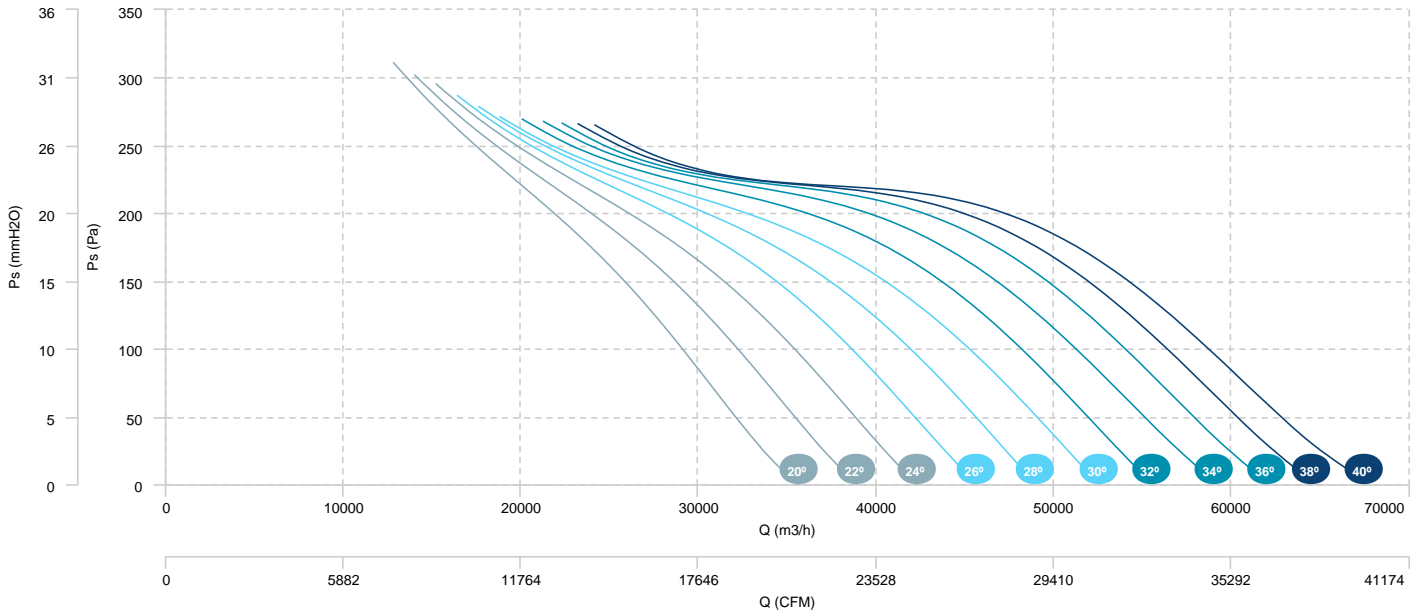

HMFx 125 T4/T8 20/5kW (A3:8)	HMFx 125 T4/T8 28/6,5kW (A3:8)	HMFx 125 T4/T8 37/9,2kW (A3:8)
HMFx 125 T4/T8 44/11kW (A3:8)		

AIR FLOW - PRESSURE (8 poles)