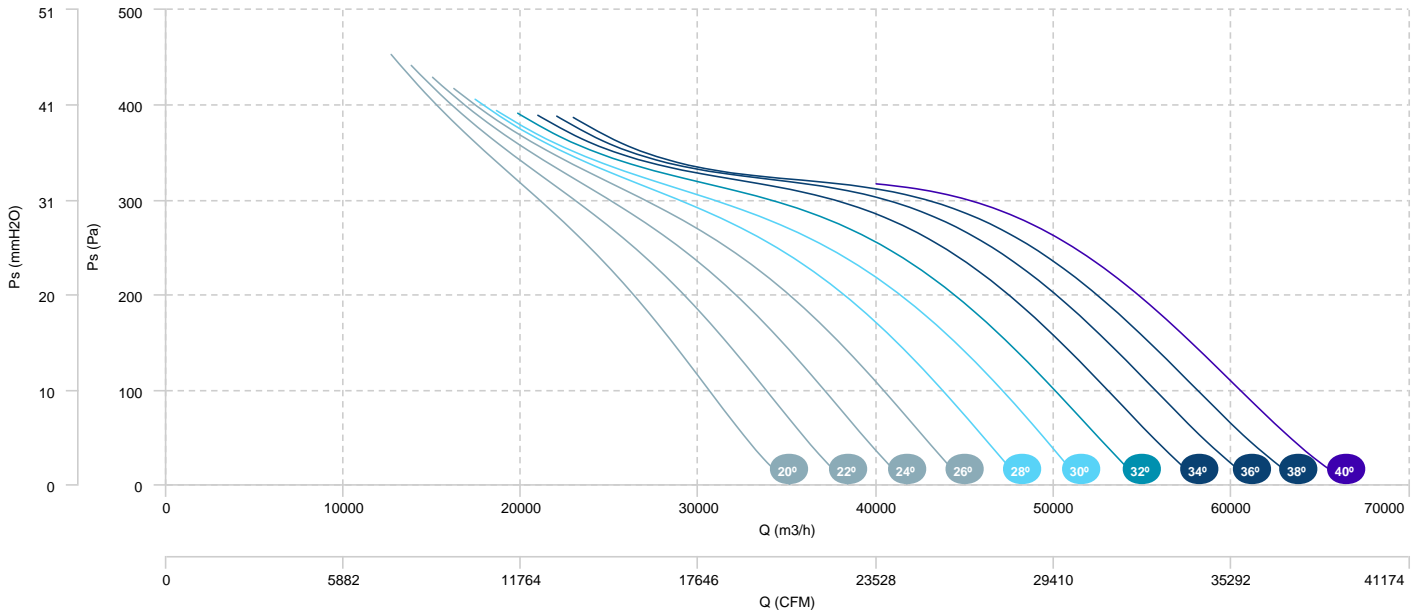

HMFx 112 T4/T6 14/4,5kW (A3:8)	HMFx 112 T4/T6 16/6,5kW (A3:8)	HMFx 112 T4/T6 20/8,5kW (A3:8)
HMFx 112 T4/T6 26/9kW (A3:8)	HMFx 112 T4/T6 34/12kW (A3:8)	

AIR FLOW - PRESSURE (6 poles)