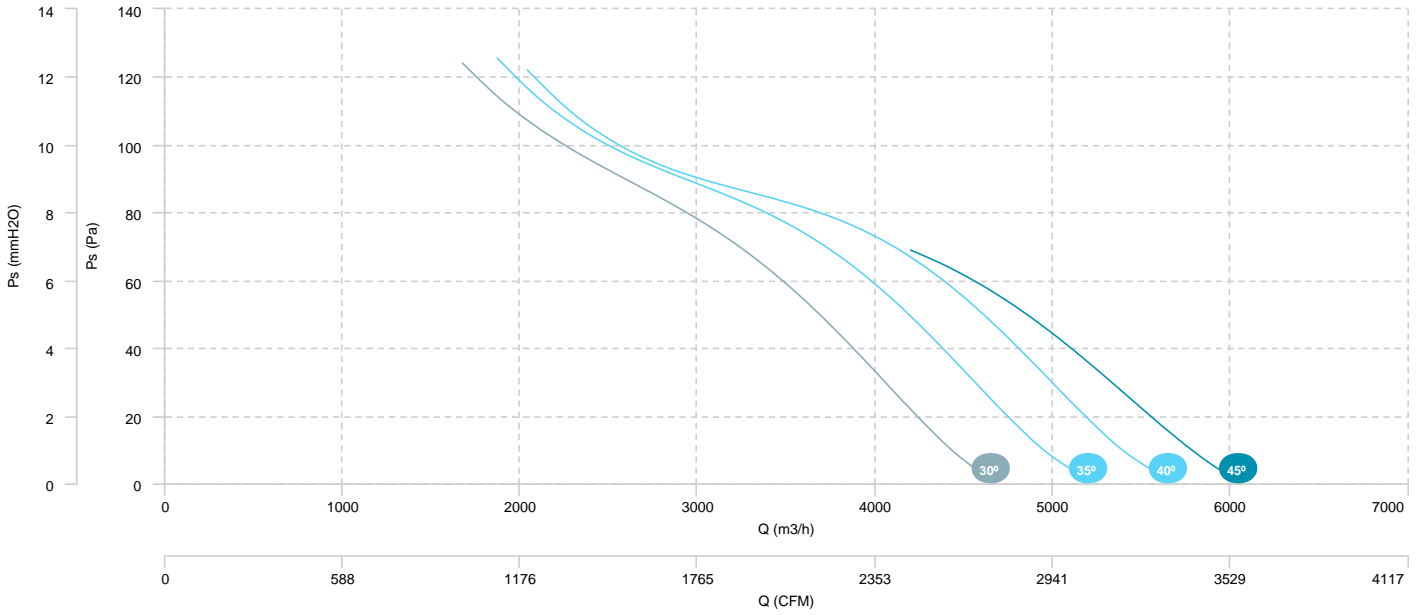

HMFx 45 T2/T4 3,1/0,8kW (A8:4)

AIR FLOW - PRESSURE (2 poles)

AIR FLOW - ABSORBED POWER (2 poles)

HMFx 45 T2/T4 1,5/0,37kW (A8:4)

HMFx 45 T2/T4 2,2/0,5kW (A8:4)

HMFx 45 T2/T4 3,1/0,8kW (A8:4)

AIR FLOW - PRESSURE (4 poles)