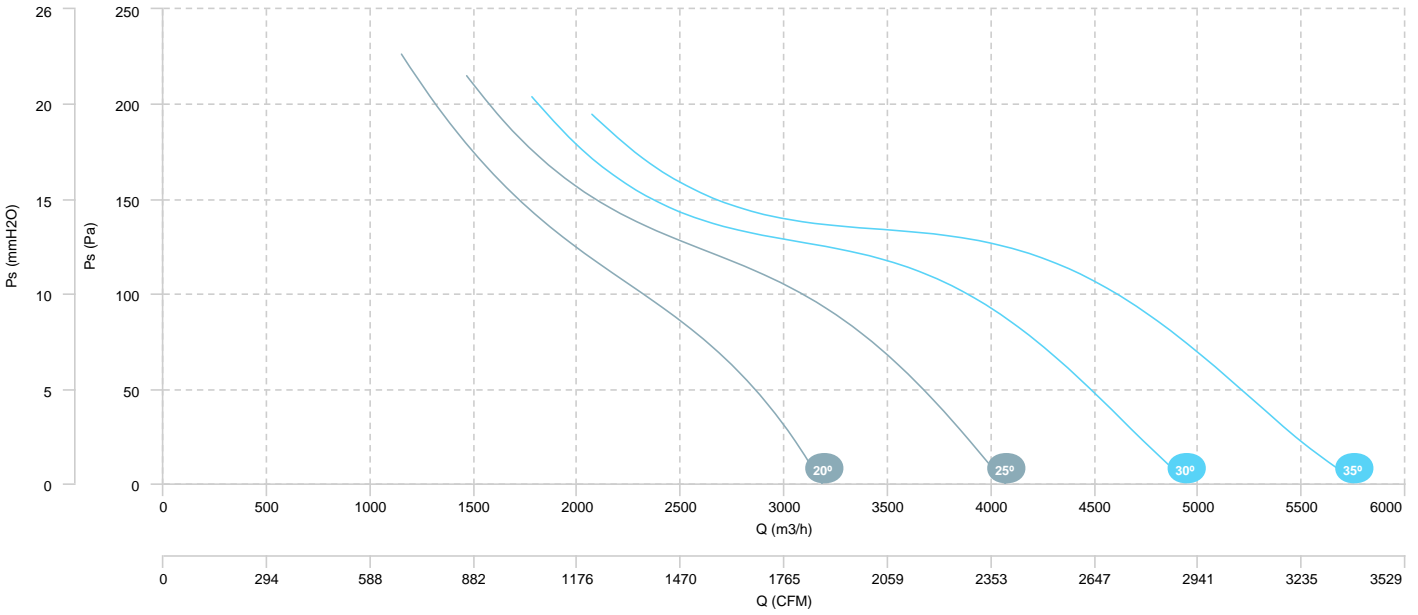

HMFx 45 T2/T4 2,2/0,5kW (A8:12)

HMFx 45 T2/T4 3,1/0,8kW (A8:12)

AIR FLOW - PRESSURE (4 poles)