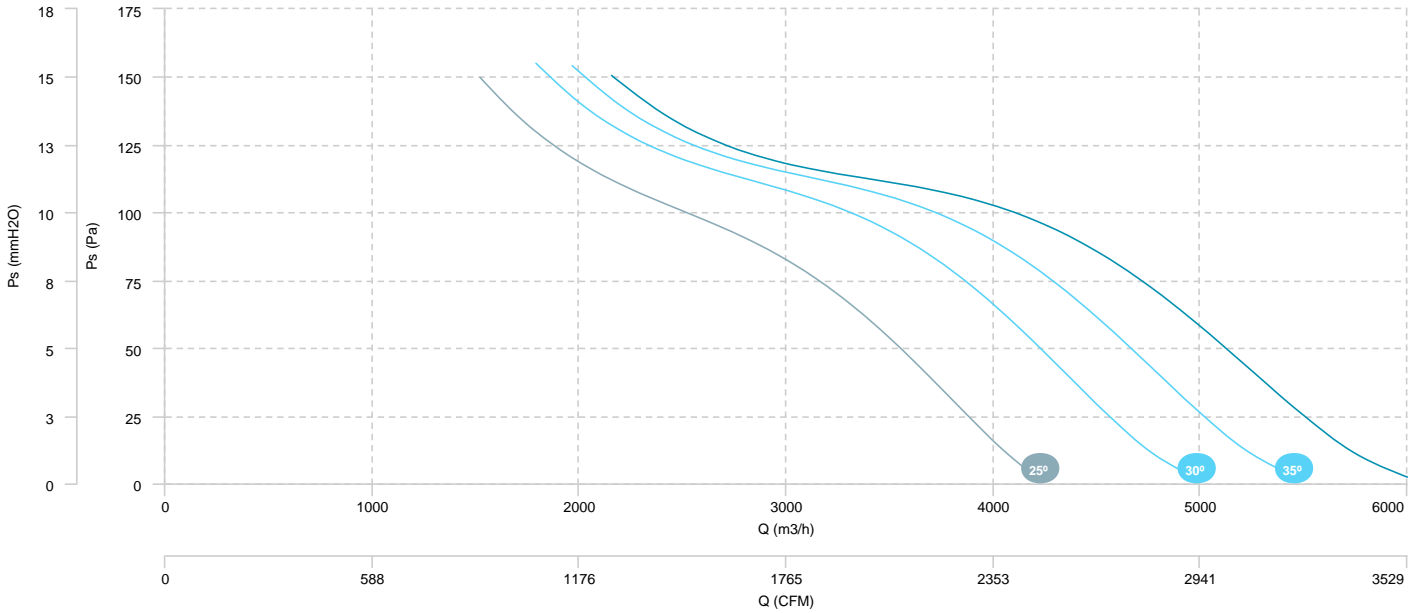

HMFx 45 T2/T4 1,5/0,37kW (A8:6)

HMFx 45 T2/T4 2,2/0,5kW (A8:6)

HMFx 45 T2/T4 3,1/0,8kW (A8:6)

AIR FLOW - PRESSURE (4 poles)