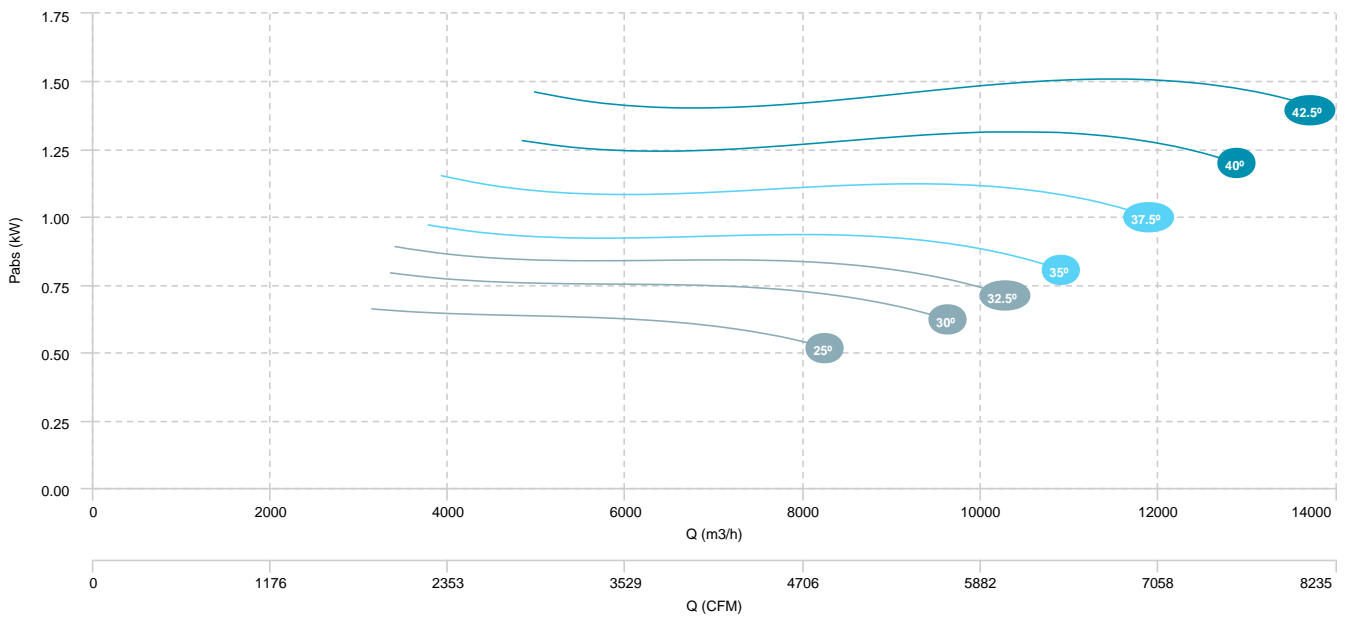

HMFx 56 T4/T6 1,5/0,37kW (A5:6)

AIR FLOW - PRESSURE (6 poles)

HMFx 56 T4/T8 0,8/0,2kW (A5:6)

HMFx 56 T4/T8 1,2/0,3kW (A5:6)

HMFx 56 T4/T8 1,6/0,4kW (A5:6)

AIR FLOW - PRESSURE (4 poles)

AIR FLOW - ABSORBED POWER (4 poles)