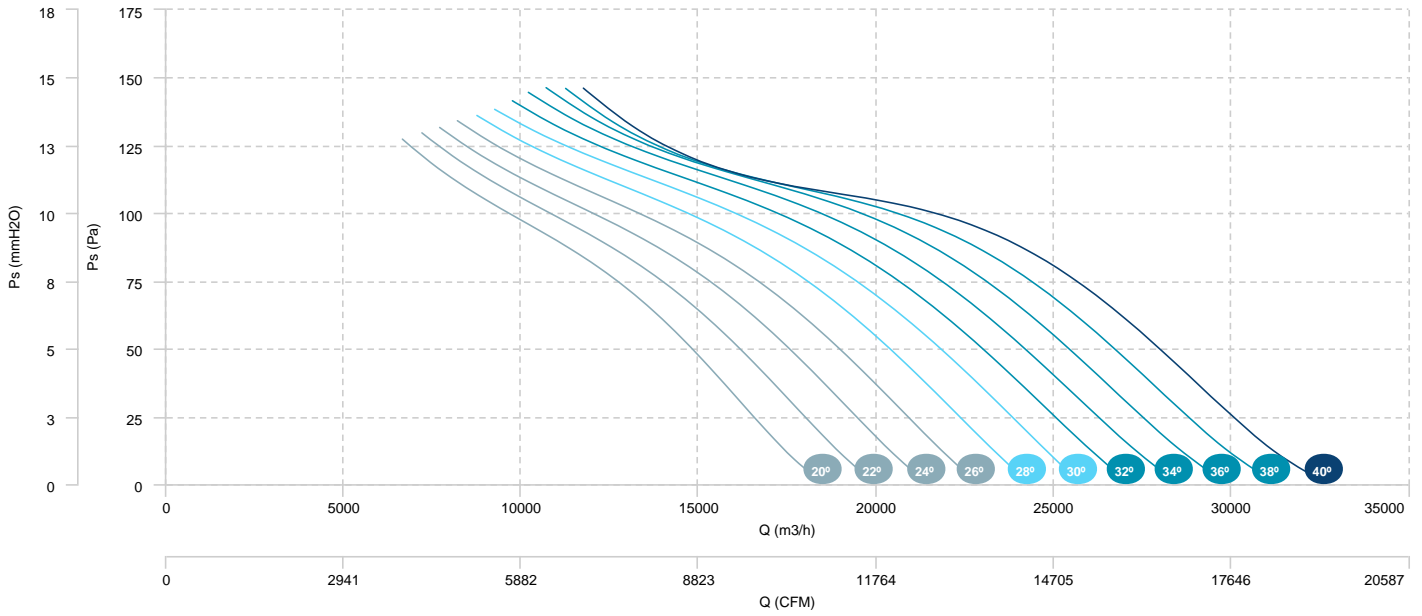

HMFx 100 T4/T8 5,5/1,1kW (A3:4)	HMFx 100 T4/T8 7,5/1,5kW (A3:4)	HMFx 100 T4/T8 11/3kW (A3:4)
HMFx 100 T4/T8 14/3,5kW (A3:4)		

AIR FLOW - PRESSURE (8 poles)