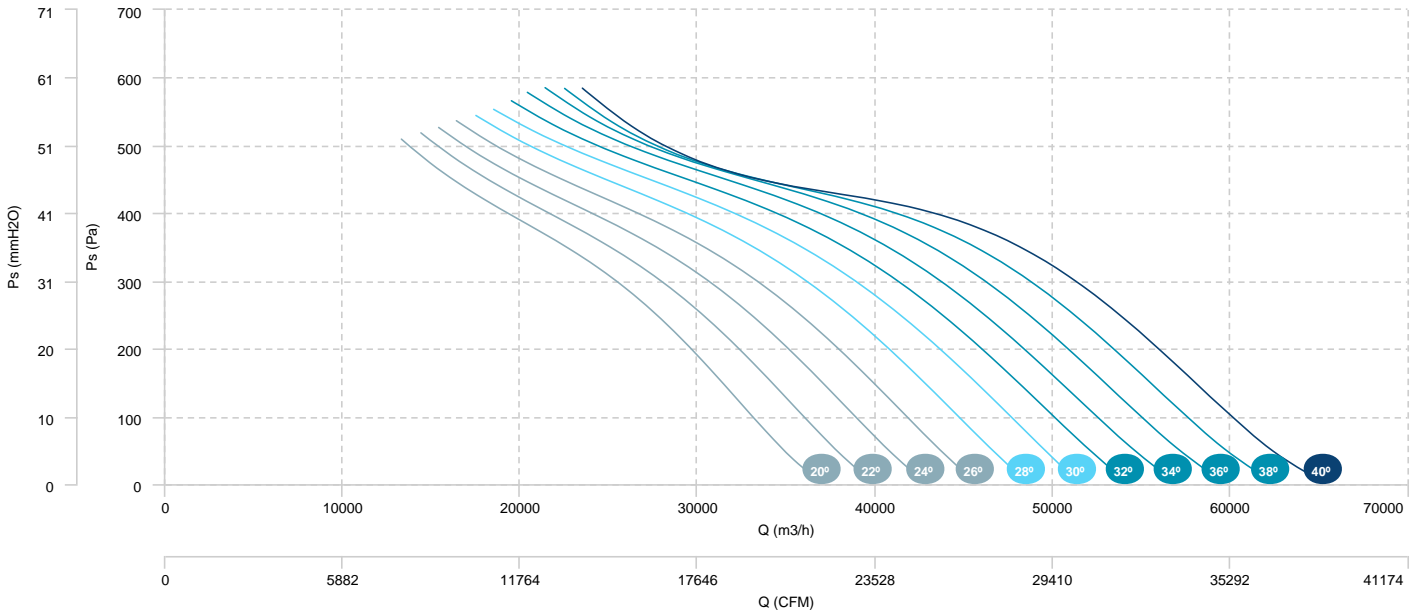

HMFx 100 T4/T8 5,5/1,1kW (A3:4)	HMFx 100 T4/T8 7,5/1,5kW (A3:4)	HMFx 100 T4/T8 11/3kW (A3:4)
HMFx 100 T4/T8 14/3,5kW (A3:4)		

AIR FLOW - PRESSURE (4 poles)