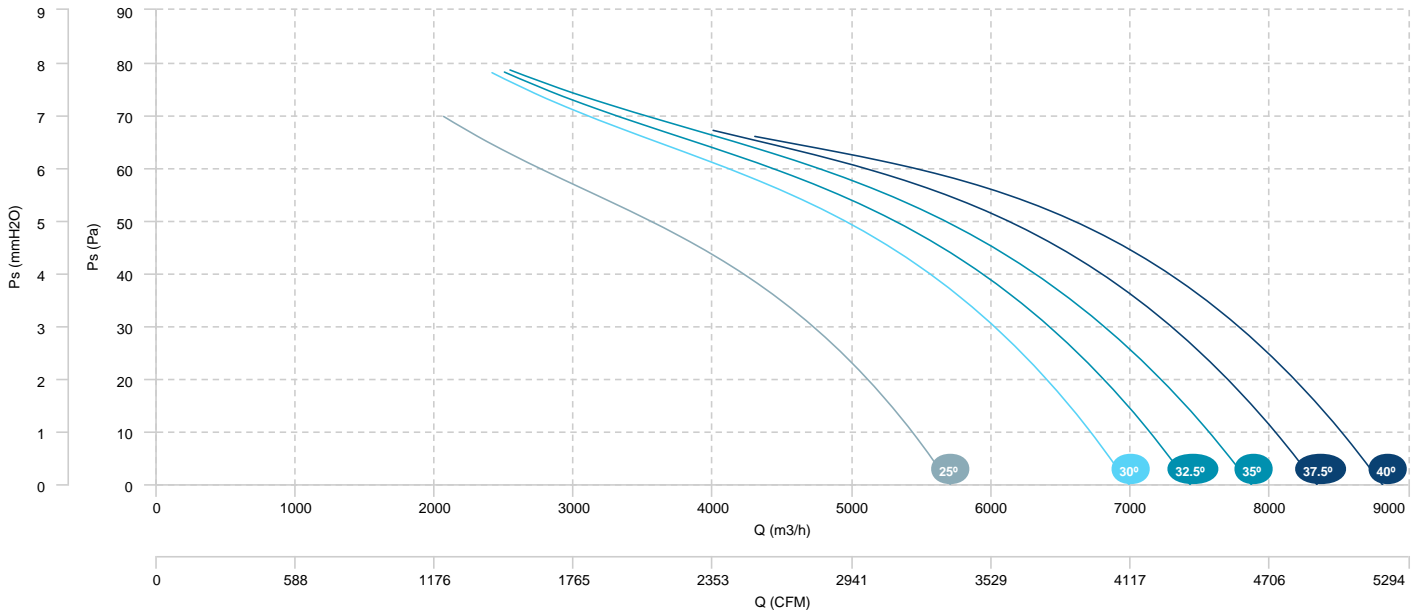

HMFx 63 T4/T8 0,8/0,2kW (A5:6)	HMFx 63 T4/T8 1,2/0,3kW (A5:6)	HMFx 63 T4/T8 1,6/0,4kW (A5:6)
HMFx 63 T4/T8 2,2/0,37kW (A5:6)		

AIR FLOW - PRESSURE (8 poles)