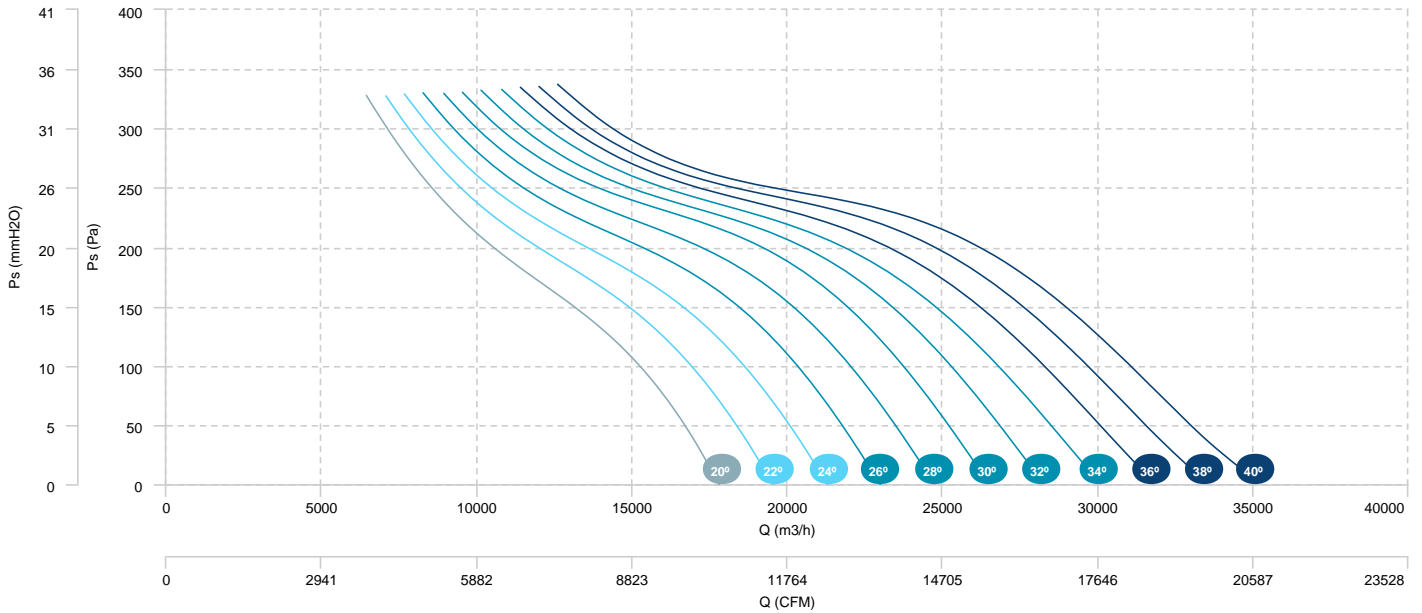

HMFx 90 T4/T6 4,5/1,5kW (A3:8)	HMFx 90 T4/T6 6/2,2kW (A3:8)	HMFx 90 T4/T6 10/3,3kW (A3:8)
HMFx 90 T4/T6 14/4,5kW (A3:8)		

AIR FLOW - PRESSURE (6 poles)