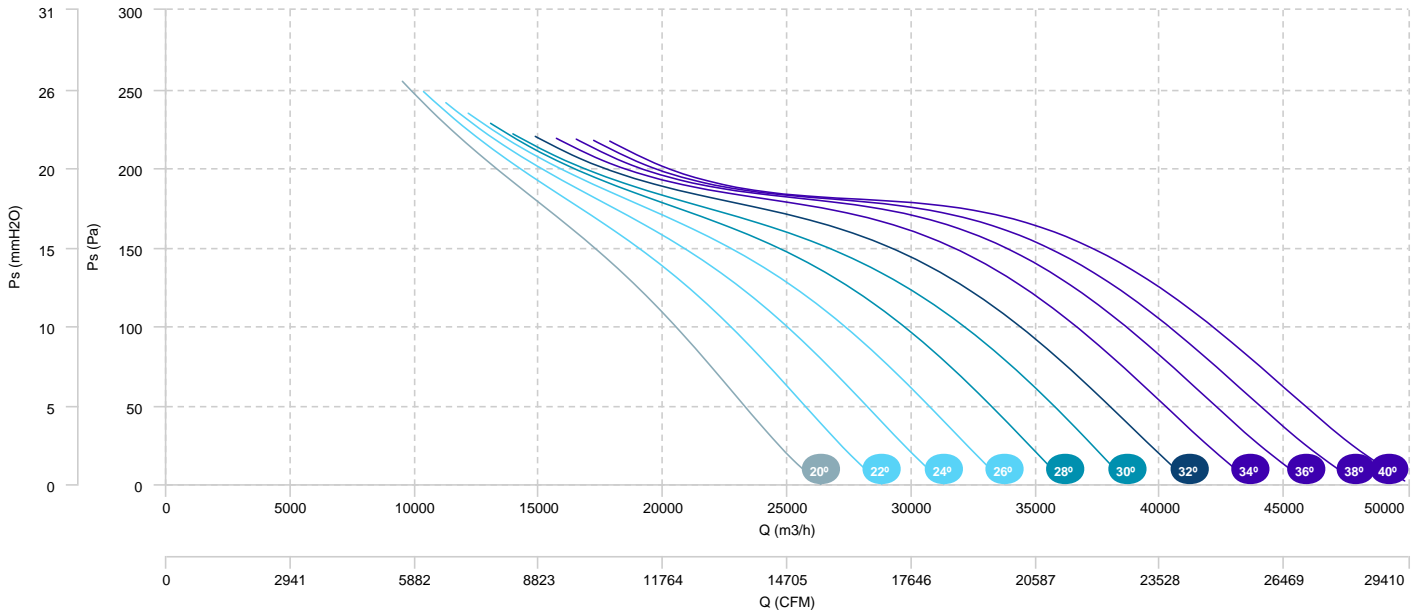

HMFx 112 T4/T8 11/3kW (A3:8)	HMFx 112 T4/T8 14/3,5kW (A3:8)	HMFx 112 T4/T8 17/4,3kW (A3:8)
HMFx 112 T4/T8 20/5kW (A3:8)	HMFx 112 T4/T8 28/6,5kW (A3:8)	

AIR FLOW - PRESSURE (8 poles)