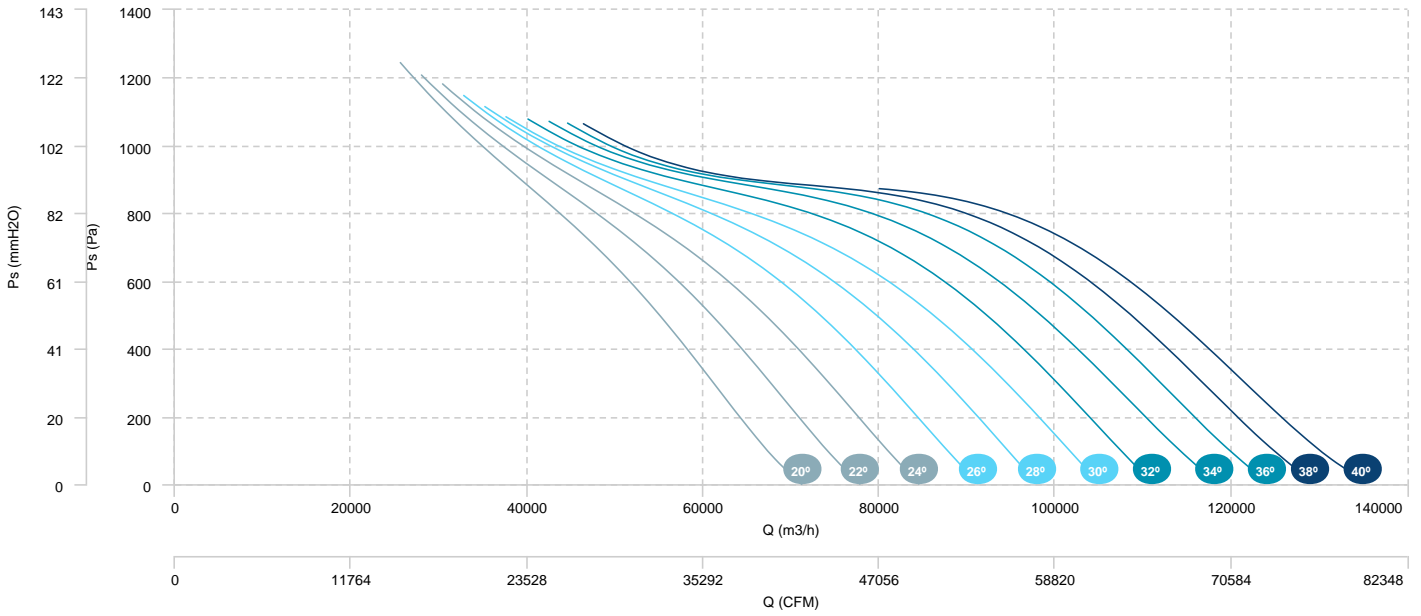

AIR FLOW - PRESSURE (8 poles)

HMFx 125 T4/T8 20/5kW (A3:8)
 HMFx 125 T4/T8 44/11kW (A3:8)

HMFx 125 T4/T8 28/6,5kW (A3:8)

HMFx 125 T4/T8 37/9,2kW (A3:8)

AIR FLOW - PRESSURE (4 poles)

AIR FLOW - ABSORBED POWER (4 poles)