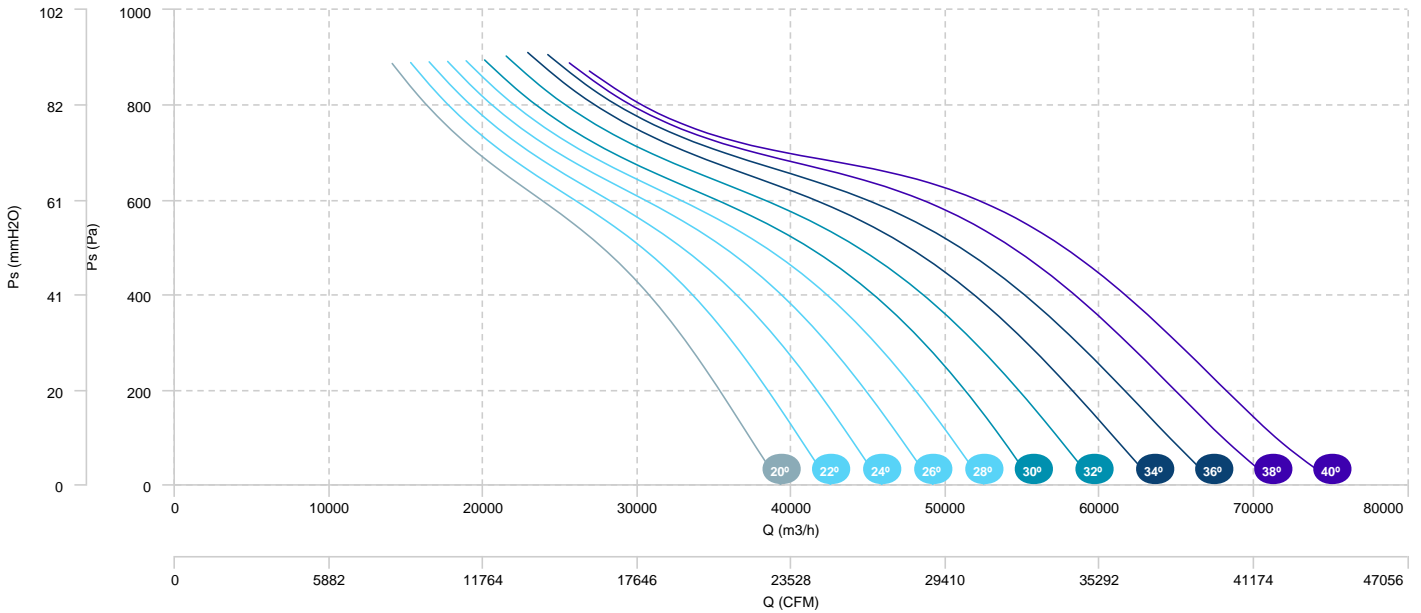

HMFx 100 T4/T8 7,5/1,5kW (A3:8)	HMFx 100 T4/T8 11/3kW (A3:8)	HMFx 100 T4/T8 14/3,5kW (A3:8)
HMFx 100 T4/T8 17/4,3kW (A3:8)	HMFx 100 T4/T8 20/5kW (A3:8)	

AIR FLOW - PRESSURE (4 poles)