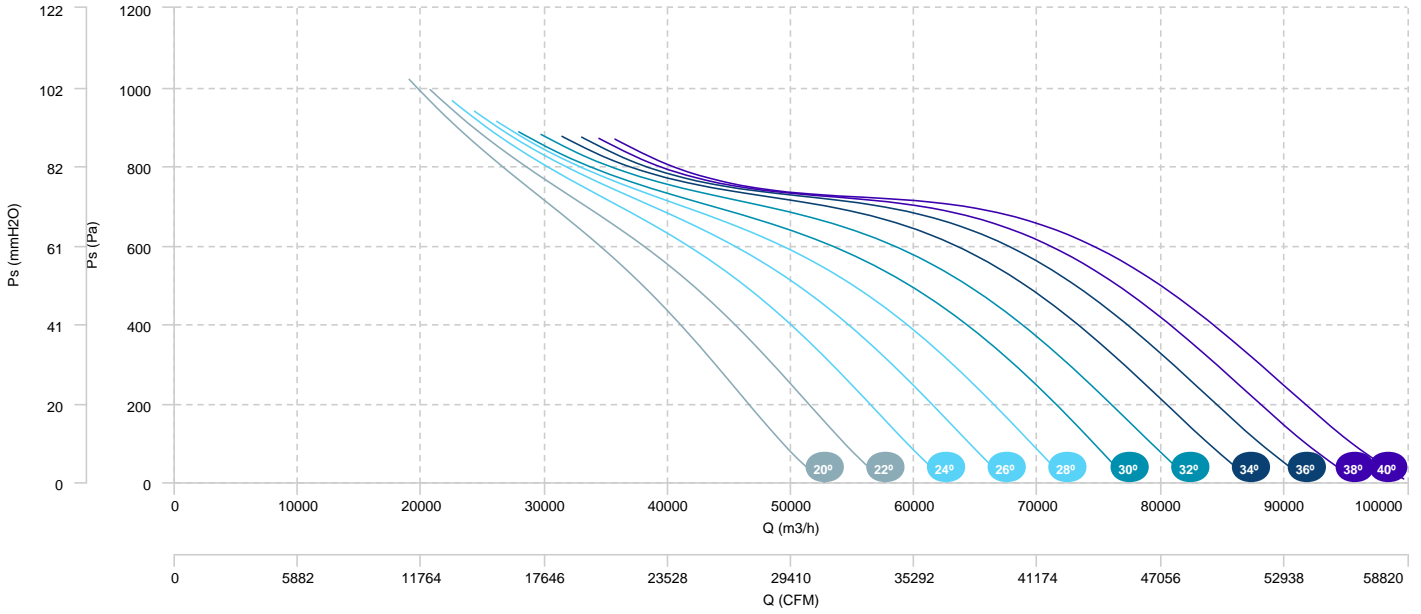

HMFx 112 T4 11kW (A3:8)	HMFx 112 T4 15kW (A3:8)	HMFx 112 T4 18,5kW (A3:8)
HMFx 112 T4 22kW (A3:8)	HMFx 112 T4 30kW (A3:8)	

AIR FLOW - PRESSURE