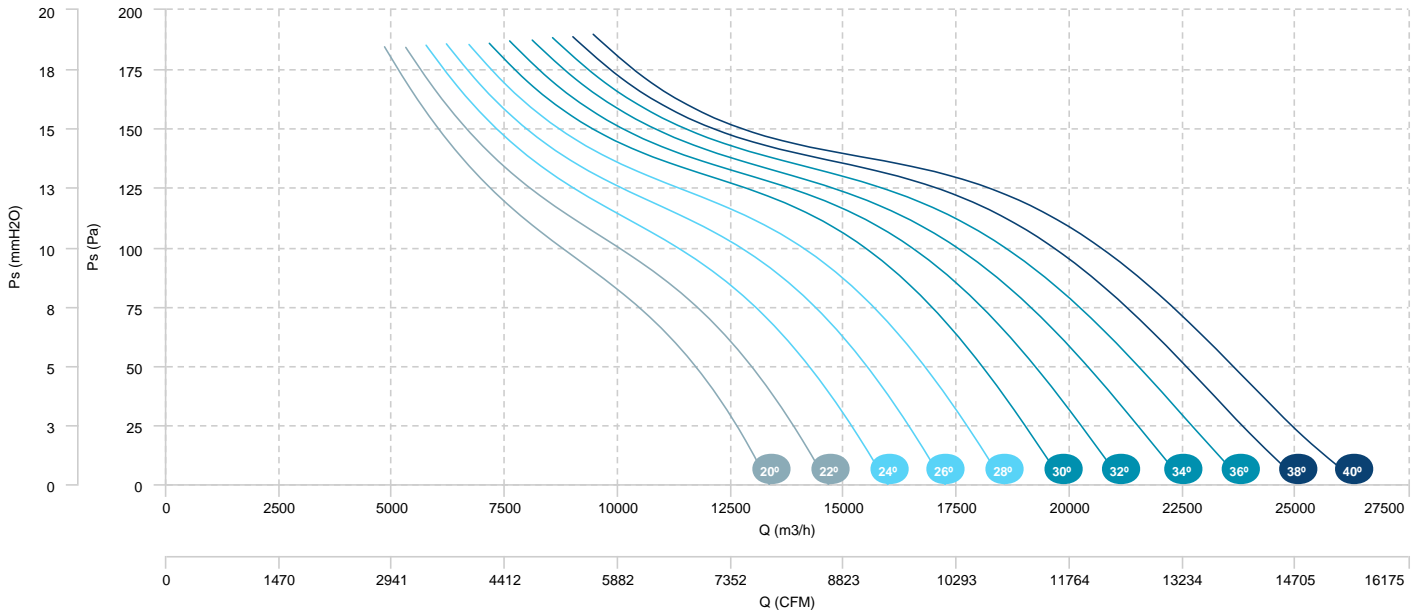

AIR FLOW - PRESSURE (4 poles)

AIR FLOW - ABSORBED POWER (4 poles)

HMFx 90 T4/T8 5,5/1,1kW (A3:8)
 HMFx 90 T4/T8 14/3,5kW (A3:8)

HMFx 90 T4/T8 7,5/1,5kW (A3:8)

HMFx 90 T4/T8 11/3kW (A3:8)

AIR FLOW - PRESSURE (8 poles)