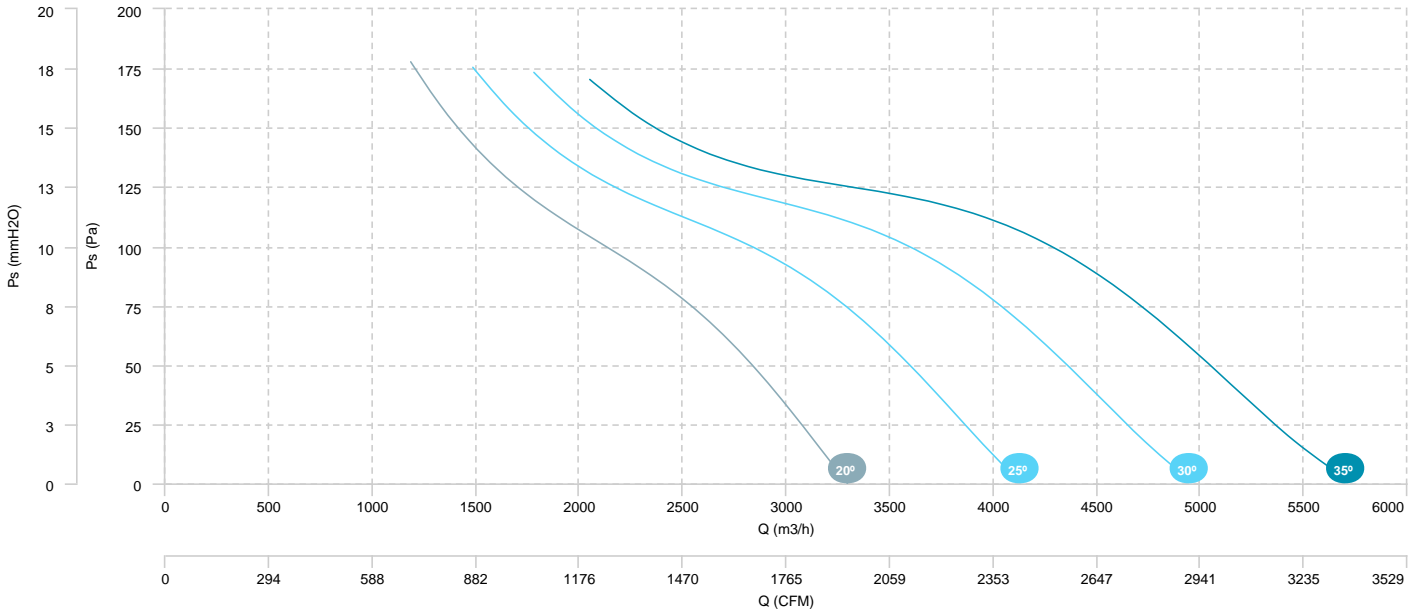

HMFx 45 T2/T4 1,5/0,37kW (A8:9)

HMFx 45 T2/T4 2,2/0,5kW (A8:9)

HMFx 45 T2/T4 3,1/0,8kW (A8:9)

AIR FLOW - PRESSURE (4 poles)