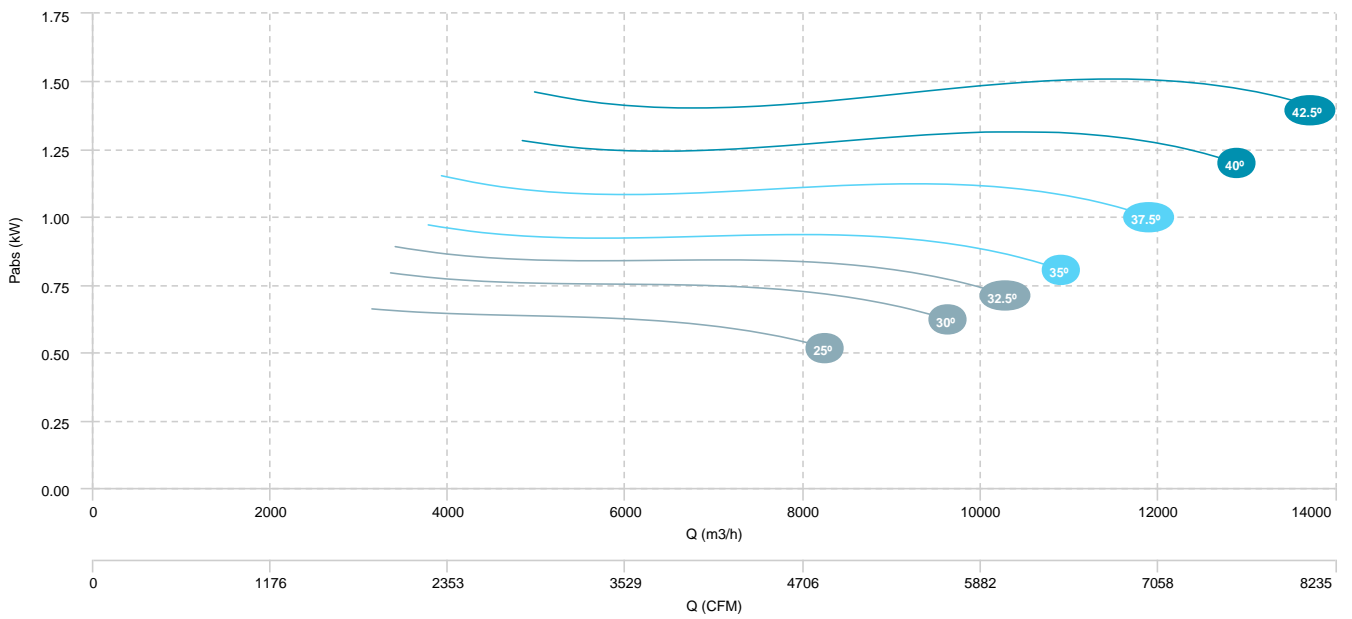

BOX HBFX 56 T4/T8 0,8/0,2kW (A5:6)

BOX HBFX 56 T4/T8 1,2/0,3kW (A5:6)

BOX HBFX 56 T4/T8 1,6/0,4kW (A5:6)

AIR FLOW - PRESSURE (4 poles)

AIR FLOW - ABSORBED POWER (4 poles)

BOX HBFX 56 T4/T8 0,8/0,2kW (A5:6)