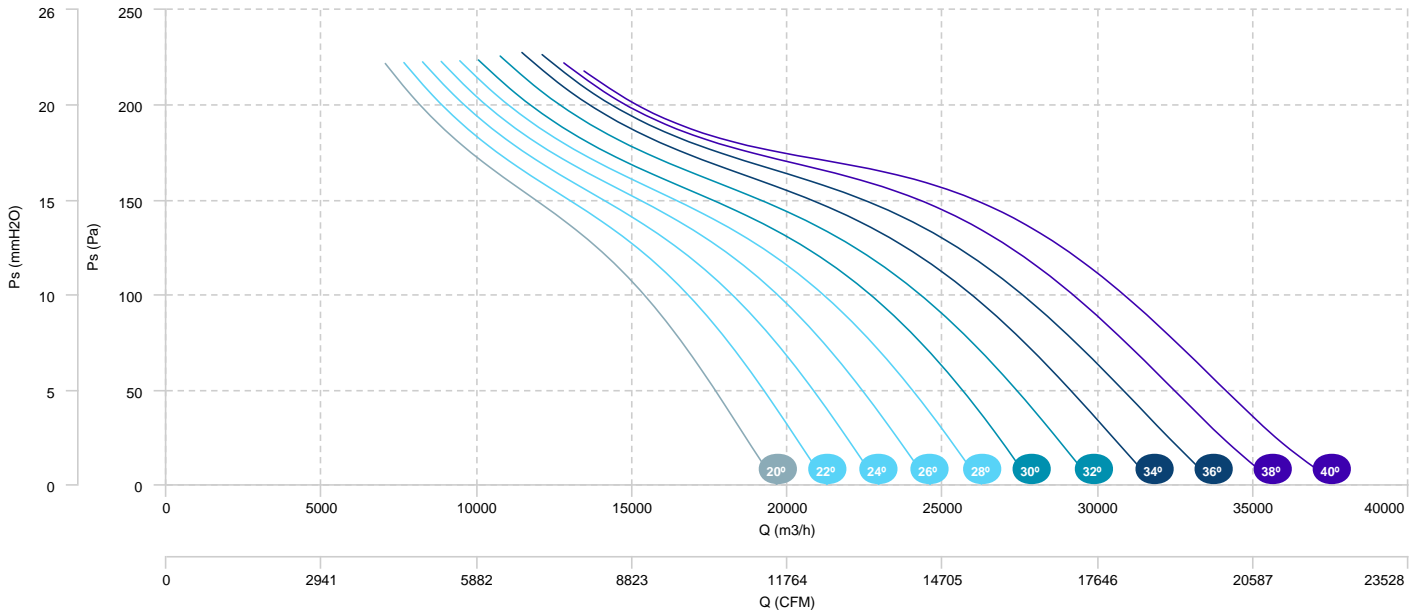

BOX HBFX 100 T4/T8 7,5/1,5kW (A3:8)	BOX HBFX 100 T4/T8 11/3kW (A3:8)	BOX HBFX 100 T4/T8 14/3,5kW (A3:8)
BOX HBFX 100 T4/T8 17/4,3kW (A3:8)	BOX HBFX 100 T4/T8 20/5kW (A3:8)	

AIR FLOW - PRESSURE (8 poles)