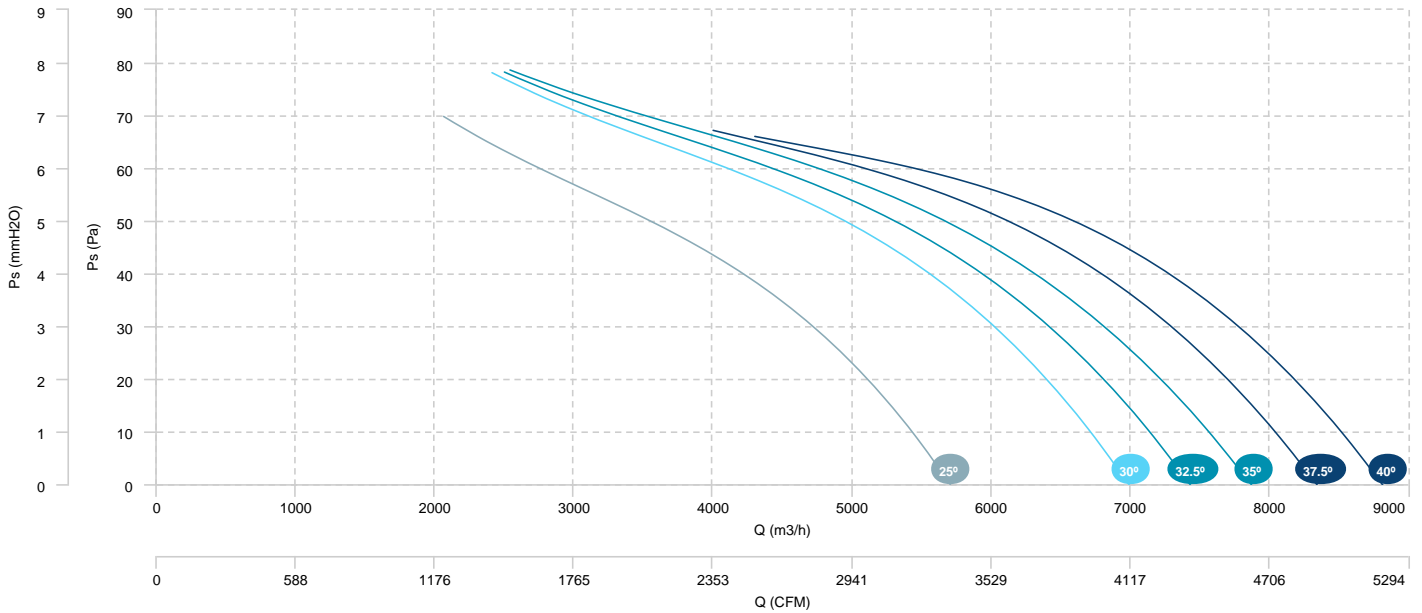

- BOX HBFX 63 T4/T8 0,8/0,2kW (A5:6)
- BOX HBFX 63 T4/T8 1,2/0,3kW (A5:6)
- BOX HBFX 63 T4/T8 1,6/0,4kW (A5:6)
- BOX HBFX 63 T4/T8 2,2/0,37kW (A5:6)

AIR FLOW - PRESSURE (8 poles)