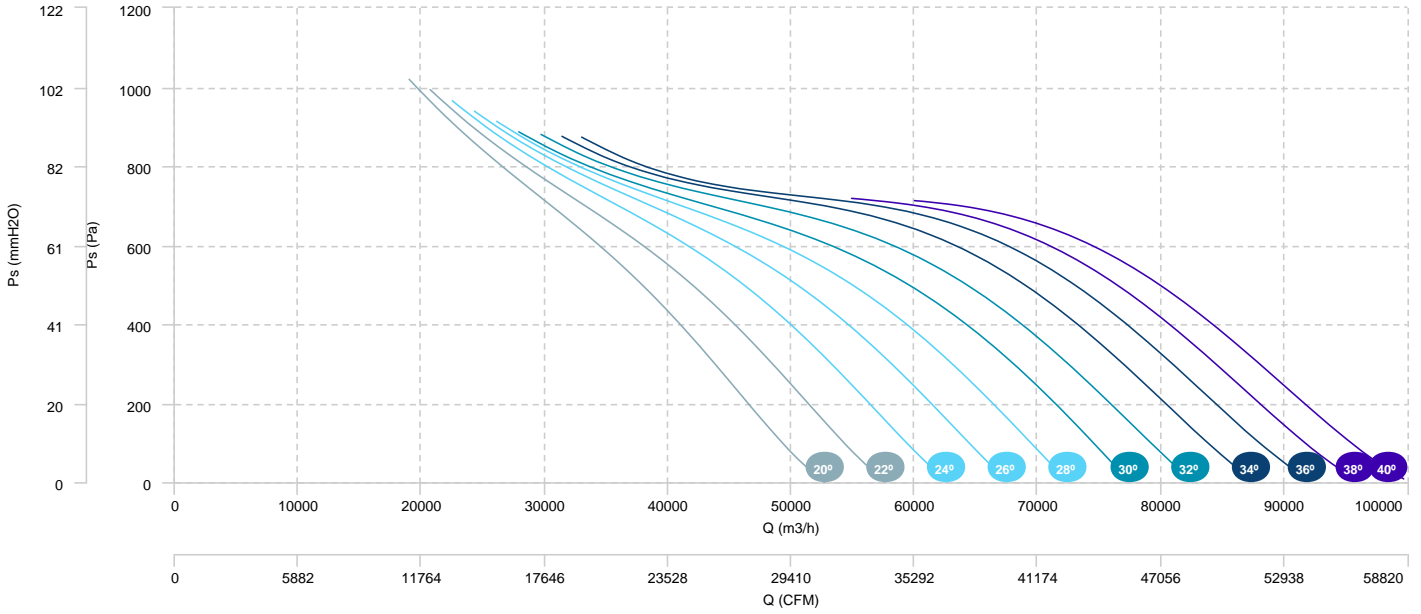

BOX HBFX 112 T4 11kW (A3:8)	BOX HBFX 112 T4 15kW (A3:8)	BOX HBFX 112 T4 18,5kW (A3:8)
BOX HBFX 112 T4 22kW (A3:8)	BOX HBFX 112 T4 30kW (A3:8)	

AIR FLOW - PRESSURE