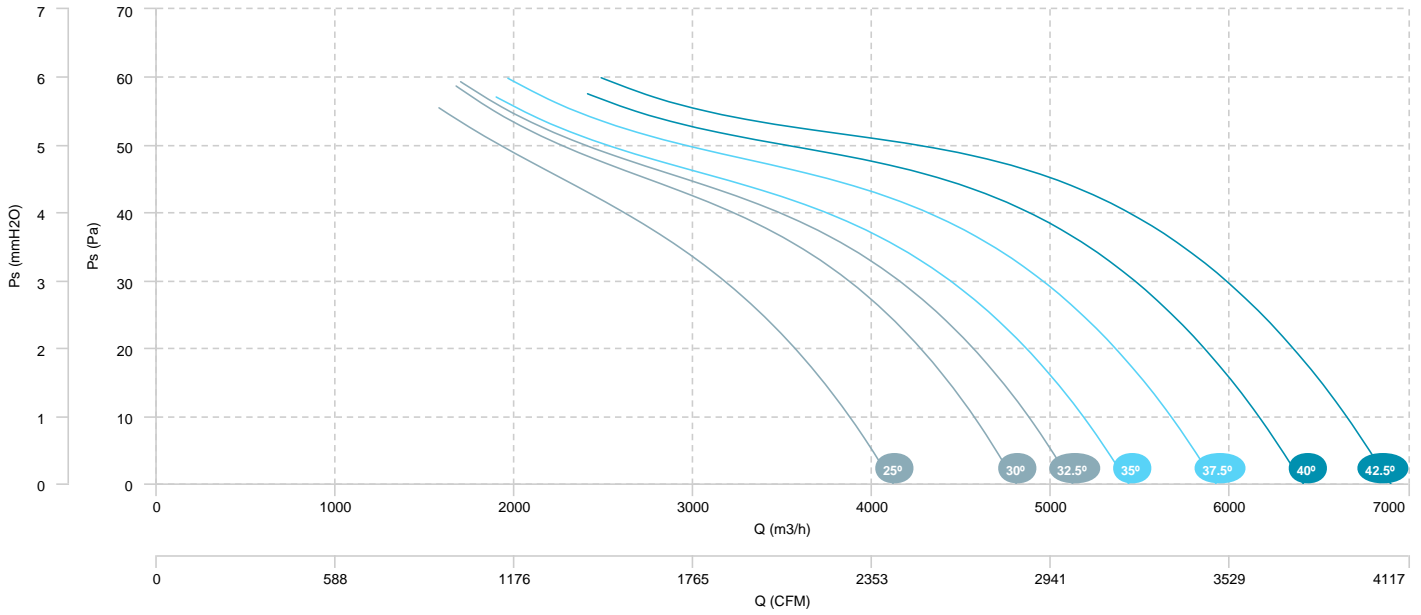

BOX HBFX 56 T4/T8 0,8/0,2kW (A5:6)

BOX HBFX 56 T4/T8 1,2/0,3kW (A5:6)

BOX HBFX 56 T4/T8 1,6/0,4kW (A5:6)

AIR FLOW - PRESSURE (8 poles)