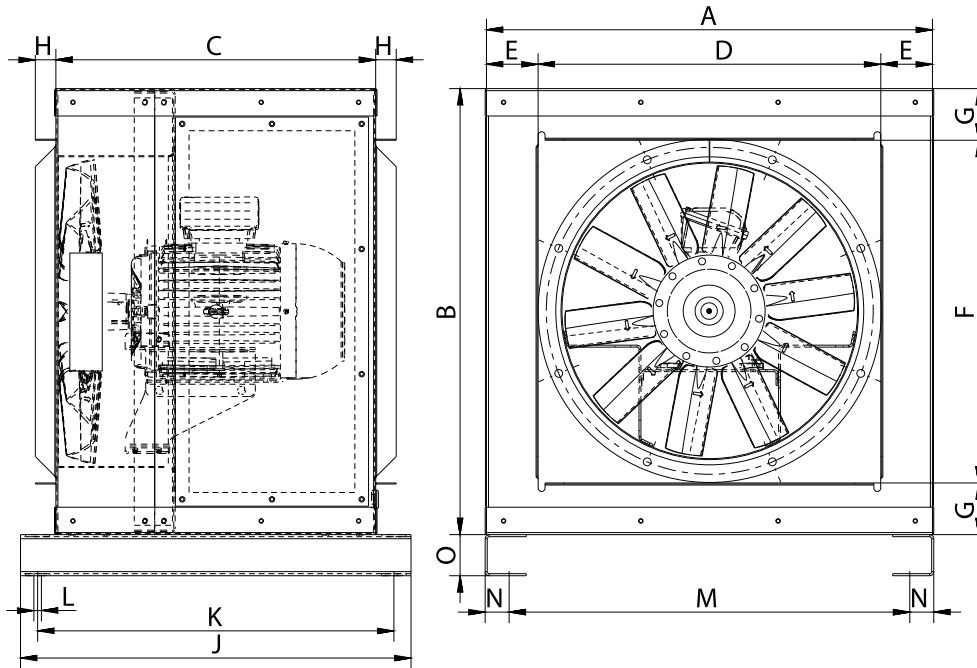

Dimensions

Model	A	B	C	D	E	F	G	H	J
BOX HBFX 45 T4 0,75kW (A5:6)	951,5	951,5	557	800	76	800	76	30	665
BOX HBFX 45 T4/T8 0,8/0,2kW (A5:6)	951,5	951,5	557	800	76	800	76	30	665
BOX HBFX 50 T4 0,75kW (A5:6)	951,5	951,5	557	800	76	800	76	30	665
BOX HBFX 50 T6 0,75kW (A5:6)	951,5	951,5	557	800	76	800	76	30	665
BOX HBFX 50 T4/T8 0,8/0,2kW (A5:6)	1176,5	1176,5	857	1000	88	1000	88	30	965
BOX HBFX 56 T4 0,75kW (A5:6)	651	651	467	500	75	500	75	30	570
BOX HBFX 56 T4 1,1kW (A5:6)	651	651	467	500	75	500	75	30	570
BOX HBFX 56 T4 1,5kW (A5:6)	781,5	781,5	542	630	76	630	76	30	665
BOX HBFX 56 T6 0,75kW (A5:6)	781,5	781,5	542	630	76	630	76	30	665
BOX HBFX 56 T4/T8 0,8/0,2kW (A5:6)	951,5	951,5	557	800	76	800	76	30	665
BOX HBFX 56 T4/T8 1,2/0,3kW (A5:6)	951,5	951,5	557	800	76	800	76	30	665
BOX HBFX 56 T4/T8 1,6/0,4kW (A5:6)	651	651	467	500	75	500	75	30	570
BOX HBFX 63 T4 0,75kW (A5:6)	781,5	781,5	542	630	76	630	76	30	665
BOX HBFX 63 T4 1,1kW (A5:6)	781,5	781,5	542	630	76	630	76	30	665
BOX HBFX 63 T4 1,5kW (A5:6)	781,5	781,5	542	630	76	630	76	30	665
BOX HBFX 63 T4 2,2kW (A5:6)	781,5	781,5	542	630	76	630	76	30	665
BOX HBFX 63 T6 0,75kW (A5:6)	781,5	781,5	542	630	76	630	76	30	665
BOX HBFX 63 T4/T8 0,8/0,2kW (A5:6)	651	651	467	500	75	500	75	30	570
BOX HBFX 63 T4/T8 1,2/0,3kW (A5:6)	781,5	781,5	542	630	76	630	76	30	665
BOX HBFX 63 T4/T8 1,6/0,4kW (A5:6)	781,5	781,5	542	630	76	630	76	30	665
BOX HBFX 63 T4/T8 2,2/0,37kW (A5:6)	781,5	781,5	542	630	76	630	76	30	665