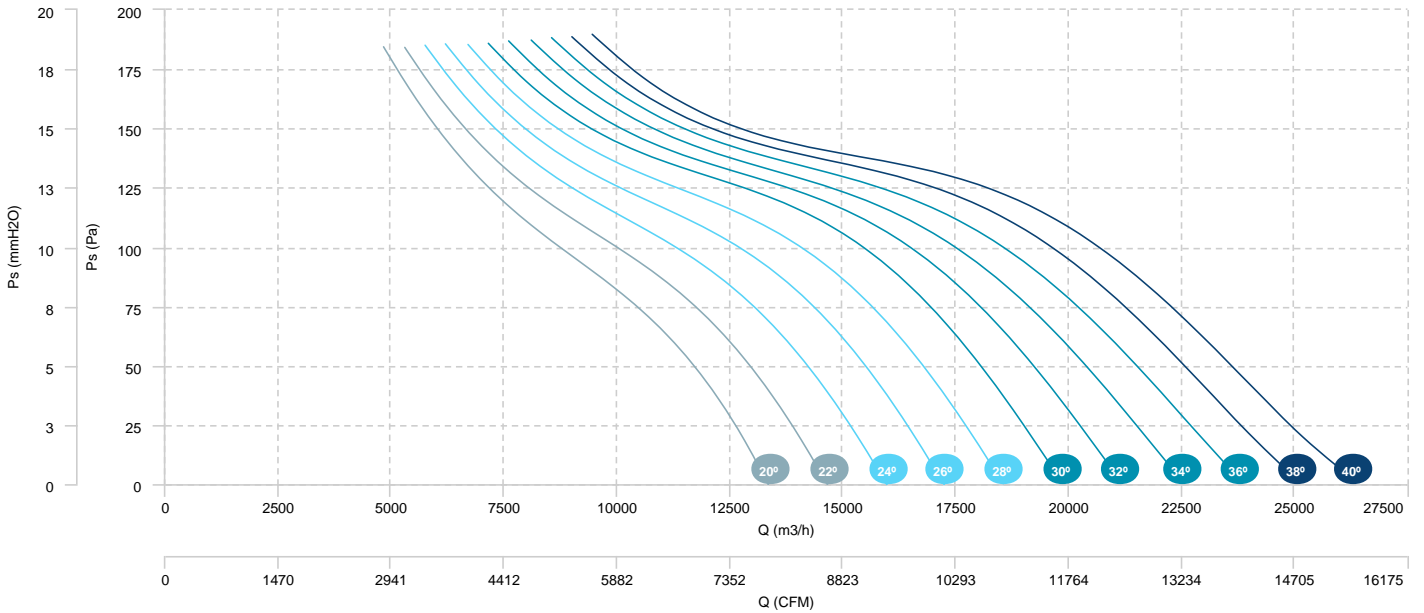

AIR FLOW - ABSORBED POWER (4 poles)

BOX HBFX 90 T4/T8 5,5/1,1kW (A3:8)

BOX HBFX 90 T4/T8 7,5/1,5kW (A3:8)

BOX HBFX 90 T4/T8 11/3kW (A3:8)

BOX HBFX 90 T4/T8 14/3,5kW (A3:8)

AIR FLOW - PRESSURE (8 poles)

- BOX HBFX 100 T4 5,5kW (A3:4)
- BOX HBFX 100 T4 7,5kW (A3:4)
- BOX HBFX 100 T4 11kW (A3:4)
- BOX HBFX 100 T4 15kW (A3:4)